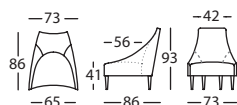

ACABADOS Y COLORES / FINISHES AND COLOURS / COULEUR

HAYA / BEECH / HÊTRE Tintes / Stains / Teinture

DESCRIPTION OF THE MODEL

Silencio is a different, one-of-a-kind piece: it is neither an armchair nor a divan; it is a mixture of both. Accompanied by the pouf, this piece offers an ideal opportunity to relax while reading, listening to music or having a nap.

Beech legs stained in any colour from our stain chart.

Silencio can be upholstered in fabric, leather or synthetic leather.

IMPORTANT

Fixed structure; covers are not removable.

Please state in the order the desired stain colour for models with wooden legs (stained beech samples).

TECHNICAL CHARACTERISTICS

- Wooden structure with 10mm foam shell covered in 100g fibre with felt.
- Seat structure fitted with 80mm NEA webbing and Ultracel HRD 35kg foam, covered in 100g fibre.
- Back structure fitted with 60mm elastic webbing covered in 60mm HR 30kg foam covered in 100g fibre.
- Feet: solid beech.

CARACTERISTIQUES

Modèle différent inclassable, ce n'est ni un petit fauteuil ni un divan, c'est le mélange des 2. Avec son pouf Silencio, il offre une occasion incomparable de se relaxer pendant un moment de lecture, de sieste...

Pieds en hêtre (teintes au choix).

Disponible en tissu, cuir et cuir synthétique.

IMPORTANT

Non déhoussable.

Spécifier sur le bon de commande la finition des pieds (echantillon en hêtre teinté).

CARACTERISTIQUES TECHNIQUES

- Structure en bois recouverte de mousse de 10mm.
- Châssis d'assise: préparé avec des sangles NEA de 80mm et mousse indéformable HRD 35kg Ultracel, recouverte avec fibre de 100gr.
- Châssis de dos: préparé avec des sangles latexées de 60mm et mousse densité HR 30kg recouverte de fibre de 100gr.
- Pieds en hêtre.

BUTACA
SMALL ARMCHAIR
FAUTEUIL 031.51

PUF
POUF
POUF 031.151