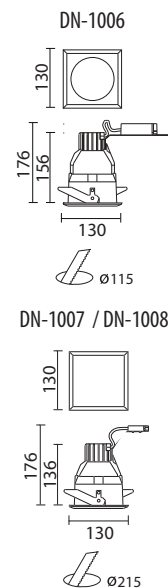

Downlight para lámpara HIT-TC, QT-TC o TC-TEL.
Fixed downlight for HIT-TC, QT-TC or TC-TEL lamps.

- DN-1006-XX-XX TC-TEL GX24q-3
- DN-1007-XX-XX HIT-TC G8.5
- DN-1008-XX-XX QT-TC G8.5

CÓDIGO CODE	COLOR COLOUR	LÁMPARA LAMP	VOLT. VOLT	W	HAZ BEAM	EQUIPO GEAR	INSTALACIÓN INSTALLATION	
DN-1006-14-B9	○	TC-TEL GX24q-3	230	1x26W	95°			117
DN-1006-N3-B9	●	TC-TEL GX24q-3	230	1x26W	95°			117
DN-1006-60-B9	●	TC-TEL GX24q-3	230	1x26W	95°			117
DN-1006-S2-B9	◐	TC-TEL GX24q-3	230	1x26W	95°			117
DN-1007-14-B9	○	HIT-TC G8.5	230	max.70W	60°			30
DN-1007-N3-B9	●	HIT-TC G8.5	230	max.70W	60°			30
DN-1007-60-B9	●	HIT-TC G8.5	230	max.70W	60°			30
DN-1007-S2-B9	◐	HIT-TC G8.5	230	max.70W	60°			30
DN-1008-14-B9	○	QT-TC G8.5	12	max.60W	60°			31
DN-1008-N3-B9	●	QT-TC G8.5	12	max.60W	60°			31
DN-1008-60-B9	●	QT-TC G8.5	12	max.60W	60°			31
DN-1008-S2-B9	◐	QT-TC G8.5	12	max.60W	60°			31

(*) Consultar
(*) Consult

(1) Equipo no incluido, a pedir separadamente, ver pág. 194
(1) Gear not included, to be ordered separately, see page 194