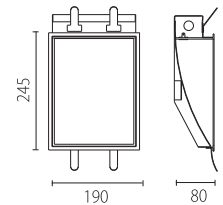

Gris / Grey

Caja de empotrar incluida.
Wall recessing box included.

Luminaria empotrable asimétrica para TC-TEL O QT-DE.
Recessed mounting asymmetric luminaire for TC-TEL or QT-DE lamp.

CÓDIGO CODE	COLOR COLOUR	LÁMPARA LAMP	VOLT. VOLT	W W	HAZ BEAM	EQUIPO GEAR	INSTALACIÓN INSTALLATION	
EP-0344-N3-XY	●	TC-TEL GX24q-3	230	1x26W	-	Elect. inc.		125
EP-0345-N3-00	●	QT-DE R7s	230	max.150W	-	-		68

215 x 345 x 100 mm con caja / with box

180 x 240 mm sin caja / without box

Caja de empotrar incluida.
Wall recessing box included.

Luminaria empotrable asimétrica para TC-DEL.
Recessed mounting asymmetric luminaire for TC-DEL lamp.

CÓDIGO CODE	COLOR COLOUR	LÁMPARA LAMP	VOLT. VOLT	W W	HAZ BEAM	EQUIPO GEAR	INSTALACIÓN INSTALLATION	
EP-0346-N3-XY	●	TC-DEL G24q-2	230	1x18W	-	Elect. inc.		*

215 x 345 x 100 mm con caja / with box

190 x 240 mm sin caja / without box

589 x 109 mm

(*) Consultar
(*) Consult