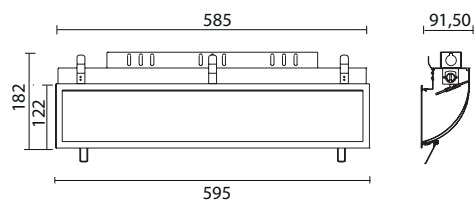

215 x 345 x 100 mm con caja / with box

180 x 240 mm sin caja / without box

Caja de empotrar incluida.
Wall recessing box included.

Luminaria empotrable asimétrica para TC-DEL.
Recessed mounting asymmetric luminaire for TC-DEL lamp.

CÓDIGO CODE	COLOR COLOUR	LÁMPARA LAMP	VOLT. VOLT	W W	HAZ BEAM	EQUIPO GEAR	INSTALACIÓN INSTALLATION	
EP-0346-N3-XY	●	TC-DEL G24q-2	230	1x18W	-	Elect. inc.		*

215 x 345 x 100 mm con caja / with box

190 x 240 mm sin caja / without box

Luminaria empotrable asimétrica para T5 de 24W.
Recessed mounting asymmetric luminaire for T5 fluorescent lamp 24W.

CÓDIGO CODE	COLOR COLOUR	LÁMPARA LAMP	VOLT. VOLT	W W	HAZ BEAM	EQUIPO GEAR	INSTALACIÓN INSTALLATION	
EP-0347-N3-00	●	T5 G5	230	max.24W	-	Elect. inc.		126

589 x 109 mm

(*) Consultar
(*) Consult