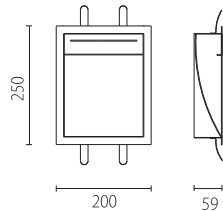

Gris / Grey

Caja de empotrar incluida.
Wall recessing box included.

Luminaria empotrable asimétrica para TC-TEL O QT-DE.
Recessed mounting asymmetric luminaire for TC-TEL or QT-DE lamp.

CÓDIGO CODE	COLOR COLOUR	LÁMPARA LAMP	VOLT. VOLT	W W	HAZ BEAM	EQUIPO GEAR	INSTALACIÓN INSTALLATION	
EP-0344-N3-XY	●	TC-TEL GX24q-3	230	1x26W	-	Elect. inc.		125
EP-0345-N3-00	●	QT-DE R7s	230	max.150W	-	-		68

215 x 345 x 100 mm con caja / with box

180 x 240 mm sin caja / without box

Caja de empotrar incluida.
Wall recessing box included.

Luminaria empotrable asimétrica para TC-DEL.
Recessed mounting asymmetric luminaire for TC-DEL lamp.

CÓDIGO CODE	COLOR COLOUR	LÁMPARA LAMP	VOLT. VOLT	W W	HAZ BEAM	EQUIPO GEAR	INSTALACIÓN INSTALLATION	
EP-0346-N3-XY	●	TC-DEL G24q-2	230	1x18W	-	Elect. inc.		*

215 x 345 x 100 mm con caja / with box

190 x 240 mm sin caja / without box

589 x 109 mm

(*) Consultar
(*) Consult