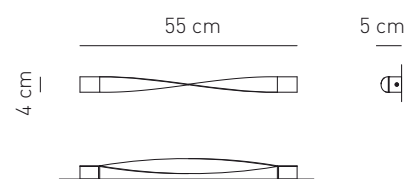

Sorgente Source	Potenza assorbita Power consumption	Direzione luce Light direction
LED	2 x 1.5W / 500mA	indiretta indirect
Temperature colore LED LED color temperature	Luce calda Warm light	
Alimentazione Supply	Alimentatore dedicato (non incluso) Dedicated PSU (not included)	
Dimmerazione Dimmable	Con alimentatore dedicato With dedicated PSU	
Collegamento Connection	Con connettori (non inclusi) With connectors (not included)	
Fissaggio Fixing	Fori predisposti per l'installazione Holes fit for installation	
Classe di isolamento Appliance class	Classe III Class III	
Grado di protezione Protection degree	IP 20	
Modalità accensione Switch mode	Interruttore acceso/spento Switch on/off	
Struttura Structure	Alluminio verniciato bianco White painted aluminium	

AP ALRISH

Design by Brian Rasmussen

Collezione costituita da sospensione e applique in alluminio verniciato bianco. Sospensione con sorgente luminosa alogena o fluorescente; applique con sorgente luminosa LED disponibile con o senza scatola di installazione a parete.

Collection that includes an aluminium suspension and wall lamp painted white finish. Suspension with halogen or fluorescent light source; wall lamp with LED light source with or without wall mounting box.

Tipologia: APPLIQUE
Typology: WALL LAMP

Certificazioni / Certifications:

Il driver va installato in un luogo remoto e accessibile.
PSU must be installed in accessible and remote location

kg 1
m³ 0.006