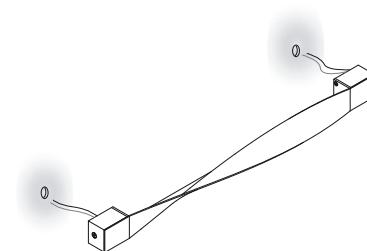

Sorgente Source	Potenza assorbita Power consumption	Direzione luce Light direction
LED	2 x 1.5W / 500mA	indiretta indirect
Temperature colore LED LED color temperature	Luce calda Warm light	
Alimentazione Supply	Alimentatore dedicato (non incluso) Dedicated PSU (not included)	
Dimmerazione Dimmable	Con alimentatore dedicato With dedicated PSU	
Collegamento Connection	Con connettori (non inclusi) With connectors (not included)	
Fissaggio Fixing	Fori predisposti per l'installazione Holes fit for installation	
Classe di isolamento Appliance class	Classe III Class III	
Grado di protezione Protection degree	IP 20	
Modalità accensione Switch mode	Interruttore acceso/spento Switch on/off	
Struttura Structure	Alluminio verniciato bianco White painted aluminium	

AP ALRISH

Design by Brian Rasmussen

Collezione costituita da sospensione e applique in alluminio verniciato bianco. Sospensione con sorgente luminosa alogena o fluorescente; applique con sorgente luminosa LED disponibile con o senza scatola di installazione a parete.

Collection that includes an aluminium suspension and wall lamp painted white finish. Suspension with halogen or fluorescent light source; wall lamp with LED light source with or without wall mounting box.

Tipologia: APPLIQUE
Typology: WALL LAMP

Certificazioni / Certifications:

Il driver va installato in un luogo remoto e accessibile.
PSU must be installed in accessible and remote location

kg 1
m³ 0.006