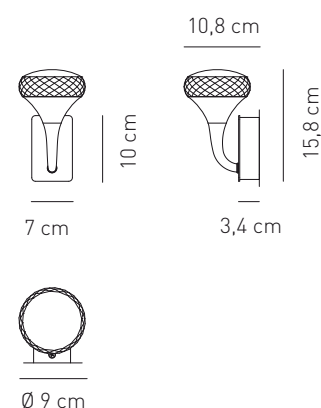

Sorgente Source	Potenza assorbita Power consumption	Direzione luce Light direction
LED	1 x 6,6 W	diretta, indiretta direct, indirect
Temperature colore LED LED color temperature	Luce calda Warm light	
Alimentazione Voltage supply	220 - 240 V	
Collegamento Connection	Morsetti in dotazione Equipped with terminal block	
Fissaggio Fixing	Fori predisposti per l'installazione Holes fit for installation	
Classe di isolamento Appliance class	Classe I	
Grado di protezione Protection degree	IP 44	
Modalità accensione Switch mode	Interruttore acceso/spento Switch on/off	
LED driver LED driver	Incluso (non dimmerabile) Included (non dimmerabile)	
Struttura Structure	Alluminio cromato Chrome-plated aluminum	
Materiale diffusore Diffuser material	Disponibile in cristallo, ambra o grigio fumè Available in crystal, amber or smoky grey	

Tipologia: APPLIQUE
Typology: WALL LAMP

Certificazioni / Certifications:

kg 1,3
m³ 0,0032

Composizione del codice prodotto
Product code composition

CODICE CODE	COLORE COLOUR	MONTATURA FITTINGS	SORGENTE SOURCE
APFAIRYXCSCRLD	cristallo, crystal, kristall, cristal, cristal прозрачное стекло	chromo chrome chrom	
APFAIRYXAMCRLD	ambra, amber, ambre, ámbar, амбар, янтарный цвет	chromo chrome chromo	LED 1 x 6.6W warm light
APFAIRYXGRCRLD	grigio, grey, grau, gris, gris, cinza, серый	chromo хромированный	driver incluso PSU included