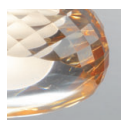

AM
ambra /
amber