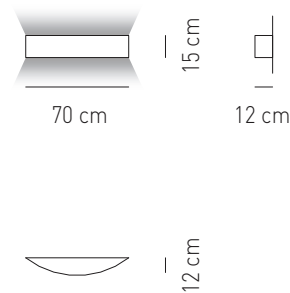

AP SKI 070 Design by Fly Design

Collezione di sospensioni, lampade a soffitto e a parete con paralume in eco-pelle ignifuga disponibile in dieci colori: bianco neutro, bianco avorio, marrone scuro, arancio, rosso fuoco, verde, nero opaco, argento, oro, azzurro. Il diffusore a raggiera è in tessuto pongé a fettuccia disponibile in varie tonalità. Le sorgenti luminose sono fluorescenti.

Collection of suspension, ceiling and wall lamps. The lampshade is covered with flame retardant eco-leather, available in ten colours: neutral white, ivory white, dark brown, orange, flame red, green, mat black, silver, gold and light blue. The radial light diffuser is covered with stripes of pongé fabric available in several colours. Equipped with fluorescent lamps.

Tipologia: APPLIQUE
Typology: WALL LAMP

Certificazioni / Certifications:

M con diffusore in Metacrilato / with Methacrylate diffuser