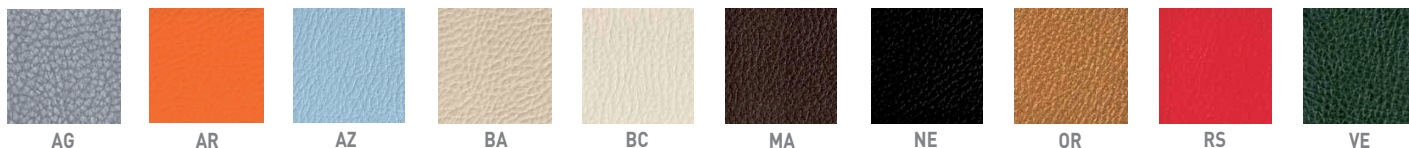

Composizione del codice prodotto

Product code composition

CODICE COLORE PARALUME / LAMPSHADE COLOUR CODE

- **AG** argento, silver, silver, argent, plata, серебряный
- **AR** arancio, orange, orange, orange, anaranjado, оранжевый
- **AZ** azzurro, light blue, hellblau, bleu ciel, azul cielo, голубой
- **BA** bianco avorio, ivory white, elfenbeinfarben, blanc ivoire, blanco marfil, белый цвет слоновой кости
- **BC** bianco, white, weiß, blanc, blanco, белый
- **MA** marrone, brown, braun, marron, marrón, коричневый
- **NE** nero opaco, mat black, mattes schwarz, noir opaque, negro mate, матовый черный
- **OR** oro, gold, gold, or, oro, золотой
- **RS** rosso fuoco, fire red, feuerrot, rouge feu, rojo fuego, огненно-красный
- **VE** verde, green, grün, vert, verde, зеленый

CODICE COLORE DIFFUSORE RADIALE INFERIORE / LOWER RADIAL LIGHT DIFFUSOR COLOUR CODE

- **BC** bianco, white, weiß, blanc, blanco, белый
- **BW** bianco caldo, warm white, warmweiß, blanc chaud, blanco cálido, теплый белый
- **GI** giallo oro, gold yellow, gelbgold, jaune or, amarillo oro, золотой желтый
- **RS** rosso, red, rot, rouge, rojo, красный
- **XX** =

MODELLO MODEL	COLORI PARALUME LAMPSHADE COLOURS	COLORI DIFFUSORE RADIALE RADIAL DIFFUSER COLOURS	LAMPADINE LIGHT BULBS
APSKI070 FLE	AG	XX	2G11 1x36w
	AR		
	AZ		
	BA		
	BC		
	MA		
	NE		
	OR		
	RS		
	VE		

code structure: MODEL LIGHT EXTERIOR INTERIOR

Colori paralume

Lampshade colours

APSKI070 FLE __ XX

NOME _____
NAME

NOTE _____
NOTES

Note

Notes

Le curve fotometriche e i file 3D dei prodotti sono disponibili nel sito web www.axolight.it

I dati della presente scheda tecnica possono essere variati in qualsiasi momento e senza alcun preavviso. Axo Light non presta garanzia legale circa l'esattezza della presente scheda tecnica.

The photometric data and 3D files of the products are available at www.axolight.it

Technical data could be subject to alteration without notice. Axo Light does not provide legal guarantee for the accuracy of this data sheet.