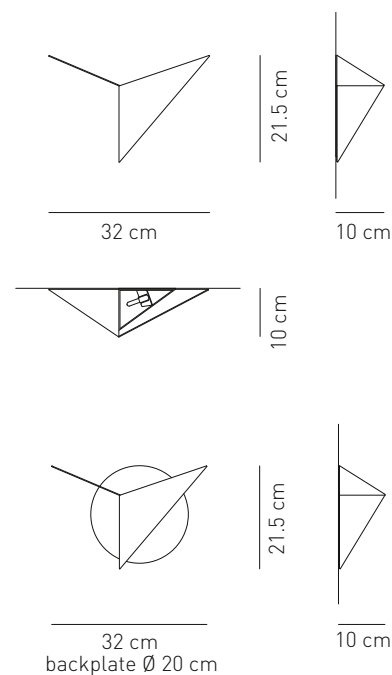

Attacco -Tipo di lampadina Base - Bulb type	Potenza assorbita Power consumption	Codice ILCOS ILCOS code	Direzione luce Light direction
G9 alogena G9 halogen	1 x max 60 w	HSGST/C/UB 	indiretta indirect
Alimentazione Voltage supply	220 - 240 V		
Collegamento Connection	Morsetti in dotazione Equipped with terminal block		
Fissaggio Fixing	Fori predisposti per l'installazione Holes fit for installation		
Classe di isolamento Appliance class	Classe I		
Grado di protezione Protection degree	IP 20		
Modalità accensione Switch mode	Interruttore acceso/spento Switch on/off		
Struttura Structure	Metallo Metal		

*Optional piastra di fissaggio
*Optional backplate

AP VASILY

Design by Manuel Vivian

Lampada da parete disponibile in metallo verniciato bianco texturizzato o in acciaio lucido. Sorgente luminosa alogena.

Wall light available in textured white varnished metal or in polished steel. Halogen light source.

Tipologia: APPLIQUE
Typology: WALL LAMP

Certificazioni / Certifications: