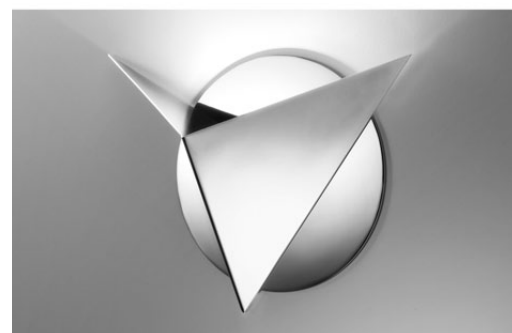

Attacco -Tipo di lampadina Base - Bulb type	Potenza assorbita Power consumption	Codice ILCOS ILCOS code	Direzione luce Light direction
G9 alogena G9 halogen	1 x max 60 w	HSGST/C/UB 	indiretta indirect
Alimentazione Voltage supply	220 - 240 V		
Collegamento Connection	Morsetti in dotazione Equipped with terminal block		
Fissaggio Fixing	Fori predisposti per l'installazione Holes fit for installation		
Classe di isolamento Appliance class	Classe I		
Grado di protezione Protection degree	IP 20		
Modalità accensione Switch mode	Interruttore acceso/spento Switch on/off		
Struttura Structure	Metallo Metal		

*Optional piastra di fissaggio
*Optional backplate

AP VASILY

Design by Manuel Vivian

Lampada da parete disponibile in metallo verniciato bianco texturizzato o in acciaio lucido. Sorgente luminosa alogena.

Wall light available in textured white varnished metal or in polished steel. Halogen light source.

Tipologia: APPLIQUE
Typology: WALL LAMP

Certificazioni / Certifications:

kg 1
m³ 0.02