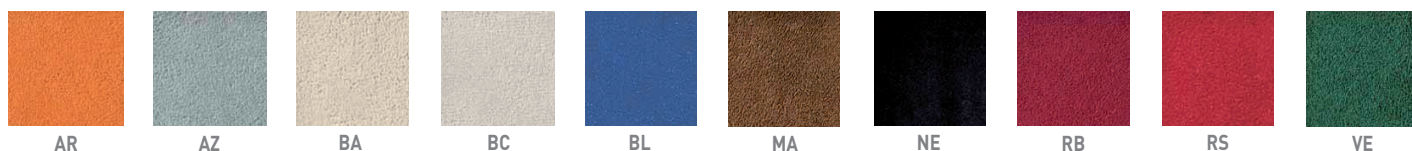

CODICE COLORE DIFFUSORE RADIALE INFERIORE / LOWER RADIAL LIGHT DIFFUSOR COLOUR CODE

BC bianco, white, weiß, blanc, blanco, белый
BL blu elettrico, electric blue, blau, bleu, azul eléctrico, электрический синий
BW bianco caldo, warm white, warmweiß, blanc chaud, blanco cálido, теплый белый
GI giallo oro, gold yellow, gelbgold, jaune or, amarillo oro, золотой желтый
MA marrone, brown, braun, marron, marrón, коричневый
MT mattone, brick red, ziegelfarben, brique, rojo oscuro, кирпичный
NE nero, black, schwarz, noir, negro, черный
RB rosso bordeaux, maroon, bordeauxrot, bordeaux, rojo burdeos, красный бордо
RS rosso, red, rot, rouge, rojo, красный
VE verde, green, grün, vert, verde, зеленый
XX =

MODELLO MODEL	COLORI PARALUME LAMPSHADE COLOURS	COLORI DIFFUSORE RADIALE RADIAL DIFFUSER COLOURS	LAMPADINE LIGHT BULBS
APVEL045 FLE	AR AZ BA BC BL MA NE RB RS VE	XX	2G10 1x36w

code structure: MODEL LIGHT EXTERIOR INTERIOR

Colori paralume Lampshade colours

APVEL045 FLE __ XX

NOME _____
NAME

NOTE _____
NOTES

Note Notes

Le curve fotometriche e i file 3D dei prodotti sono disponibili nel sito web www.axolight.it

I dati della presente scheda tecnica possono essere variati in qualsiasi momento e senza alcun preavviso. Axo Light non presta garanzia legale circa l'esattezza della presente scheda tecnica.

The photometric data and 3D files of the products are available at www.axolight.it

Technical data could be subject to alteration without notice. Axo Light does not provide legal guarantee for the accuracy of this data sheet.