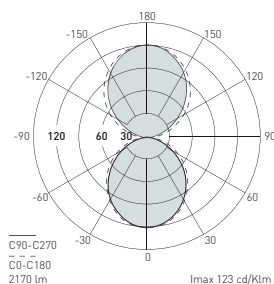

Dati fotometrici Photometric data