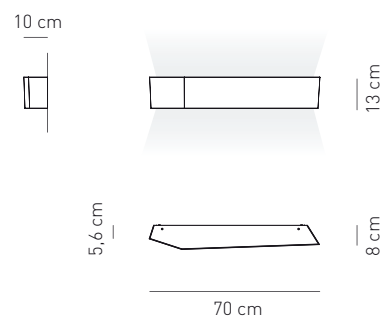

Attacco -Tipo di lampadina Base - Bulb type	Potenza assorbita Power consumption	Codice ILCOS ILCOS code	Direzione luce Light direction
G5 FLUORESCENTE G5 FLUORESCENT	2 x 24 W dimmable (DALI)	FDH	indiretta indirect
Alimentazione Voltage supply	220 - 240 V		
Collegamento Connection	Morsettiera in dotazione Equipped with terminal block		
Fissaggio Fixing	Fori predisposti per l'installazione Holes fit for installation		
Classe di isolamento Appliance class	Classe I Class I		
Grado di protezione Protection degree	IP 20		
Modalità accensione Switch mode	Interruttore acceso/spento Switch on/off		
Ballast (dove previsto) Ballast (where provided)	Incluso Included		
Diffusore Diffuser	Metacrilato Methacrylate		
Struttura Structure	Alluminio verniciato bianco White painted aluminium		

Tipologia: APPLIQUE
Typology: WALL LAMP

Certificazioni / Certifications:

kg 3,7 m³ 0,08

Dati fotometrici Photometric data

Composizione del codice prodotto
Product code composition

MODELLO MODEL	COLORI PARALUME LAMP SHADE COLOURS	COLORI DIFFUSORE RADIALE RADIAL DIFFUSER COLOURS	LAMPADINE LIGHT BULBS
APSHATTEFLE	BC	XX	G5 2 x 24 W fluo dimmabile (DALI)