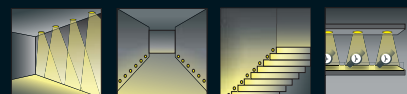

Bit

Mini downlight led con efecto de concentración lumínica de alta versatilidad. Realizado con cuerpo de aluminio mecanizado de alta pureza, incorpora un kit de 2 ópticas fácilmente intercambiables entre ellas. Dos colores de luz blanca para una perfecta conciliación a los diferentes ambientes.

A miniature led downlight featuring a highly versatile concentrated light effect. Executed with a body of very pure worked aluminium. It includes a kit of 2 easily interchangeable lenses. Two white light colours for perfect adaptation to different environments.

Mini diode électroluminescente d'éclairage vers le bas avec effet de concentration lumineuse hautement polyvalente. Avec un corps en aluminium mécanique extrêmement pur, intègre un kit de deux éléments optiques facilement interchangeables.

Mini-LED-Downlight mit Strahlkonzentration, vielseitig einsetzbar. Gehäuse aus gefrästem hochreinem Aluminium, mit Set aus 2 austauschbaren Linsen. Zwei weiße Lichtfarben für eine perfekte Anpassung in verschiedenen Ambien ten.