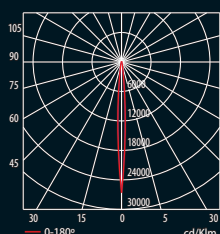

Acabados Finishes	Cold W / Frío 6000k	Warm W / Cálido 2900k
	05-3307-S2-00	05-3308-S2-00

05-3308-S2-00

Blanco cálido / Warm white - 3w - 15°