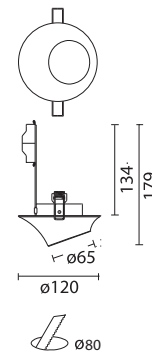

CÓDIGO
CODE

ACT-9061-00-00

Ver fotometrías en página 214 y tabla de equivalencias de lámparas en página 223.

See Photometric data on page 214 and equivalent lamps table on page 223.

empotrables de techo / ceiling recessed

arquitectural

/45

Luminaria empotrable asimétrica para iluminación de ambiente y/o acento.
Recessed asymmetric luminaire for ambient and/or accent lighting.

CÓDIGO CODE	COLOR COLOUR	LÁMPARA LAMP	VOLT. VOLT	W W	HAZ BEAM	EQUIPO GEAR	INSTALACIÓN INSTALLATION	
DN-1304-14-00		QR-CBC51 GU5.3	12	max. 50W	—			01-08
DN-1304-J2-00		QR-CBC51 GU5.3	12	max. 50W	—			01-08

Luminaria empotrable asimétrica para iluminación general.
Recessed asymmetric luminaire for general lighting.

CÓDIGO CODE	COLOR COLOUR	LÁMPARA LAMP	VOLT. VOLT	W W	HAZ BEAM	EQUIPO GEAR	INSTALACIÓN INSTALLATION	
DN-1303-14-00		QR-CBC51 GU5.3	12	max. 50W	—			01-08
DN-1303-J2-00		QR-CBC51 GU5.3	12	max. 50W	—			01-08