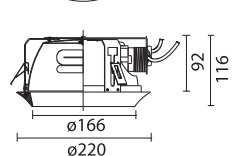

/44

Luminaria empotrable asimétrica para iluminación general.
Recessed asymmetric luminaire for general lighting.

TC-TELGX24q-3

CÓDIGO CODE	COLOR COLOUR	LÁMPARA LAMP	VOLT. VOLT	W W	HAZ BEAM	EQUIPO GEAR	INSTALACIÓN INSTALLATION	
DN-1301-14-00	○	TC-TEL GX24q-3	230	2x26/32W	-	Elect. inc		109
DN-1301-J2-00	◐	TC-TEL GX24q-3	230	22x26/32W	-			109