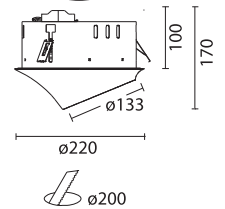

CDM-R111 GX8.5

CÓDIGO CODE	COLOR COLOUR	LÁMPARA LAMP	VOLT. VOLT	W W	HAZ BEAM	CLASE CLASS	EQUIPO GEAR	INSTALACIÓN INSTALLATION	
DN-1302-14-00	○	QR-111 G53	12	max. 100W	-	III	Not inc		09-14
DN-1302-J2-00	◐	QR-111 G53	12	max. 100W	-	III			09-14
DN-1305-14-00	○	CDM-R111 GX8.5	230	max. 70W	-	II			15-20
DN-1305-J2-00	◐	CDM-R111 GX8.5	230	max. 70W	-	II			15-20