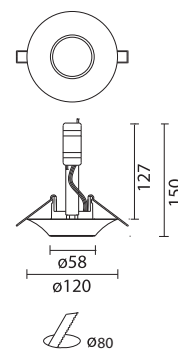

CÓDIGO
CODE

ACT-9061-00-00

Ver fotometrías en página 214 y tabla de equivalencias de lámparas en página 223.

See Photometric data on page 214 and equivalent lamps table on page 223.

empotrables de techo / ceiling recessed

arquitectural

/45

Luminaria empotrable asimétrica para iluminación de ambiente y/o acento.
Recessed asymmetric luminaire for ambient and/or accent lighting.

CÓDIGO CODE	COLOR COLOUR	LÁMPARA LAMP	VOLT. VOLT	W W	HAZ BEAM	EQUIPO GEAR	INSTALACIÓN INSTALLATION	
DN-1304-14-00		QR-CBC51 GU5.3	12	max. 50W	—			01-08
DN-1304-J2-00		QR-CBC51 GU5.3	12	max. 50W	—			01-08

Luminaria empotrable asimétrica para iluminación general.
Recessed asymmetric luminaire for general lighting.

CÓDIGO CODE	COLOR COLOUR	LÁMPARA LAMP	VOLT. VOLT	W W	HAZ BEAM	EQUIPO GEAR	INSTALACIÓN INSTALLATION	
DN-1303-14-00		QR-CBC51 GU5.3	12	max. 50W	—			01-08
DN-1303-J2-00		QR-CBC51 GU5.3	12	max. 50W	—			01-08