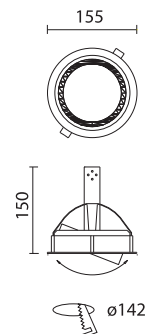

# /CARDEX C/

Ver fotometrías en página 214 y tabla de equivalencias de lámparas en página 223.

See Photometric data on page 214 and equivalent lamps table on page 223.

Blanco / White

Gris / Grey

Gran versatilidad para dirigir el haz de luz gracias al sistema de orientación tipo cardan que permite una orientación en cualquier dirección.

	C6D160 CODE	COLOR COLOUR	LÁMPARA LAMP	VOLT. VOLT	W W	HAZ BEAM	EQUIPO GEAR	INSTALACIÓN INSTALLATION	
(*)	DN-0270-14-00	○	QR-111 G53	12	max.100W	-	Not inc		09-14
(*)	DN-0270-N3-00	●	QR-111 G53	12	max.100W	-			09-14
	DN-0275-14-00	○	CDM-R111 GX8.5	230	max.70W	-			15-20
	DN-0275-N3-00	●	CDM-R111 GX8.5	230	max.70W	-			15-20
(**)	DN-0274-14-00	○	HIT-T G12	230	max.150W	10°			41
(**)	DN-0274-N3-00	●	HIT-T G12	230	max.150W	10°			41
(**)	DN-0273-14-00	○	HIT-T G12	230	max.150W	45°			42
(**)	DN-0273-N3-00	●	HIT-T G12	230	max.150W	45°			42

CÓDIGO CODE	COLOR COLOUR
ACT-0065-14-00	○
ACT-0065-N3-00	●

187  
187  
170 x 170 mm

CÓDIGO CODE	COLOR COLOUR
ACT-0066-14-00	○
ACT-0066-N3-00	●

187  
353  
170 x 337 mm

CÓDIGO CODE	COLOR COLOUR
ACT-0067-14-00	○
ACT-0067-N3-00	●

187  
520  
170 x 503 mm

CÓDIGO CODE	COLOR COLOUR
ACT-0068-14-00	○
ACT-0068-N3-00	●

353  
353  
337 x 337 mm