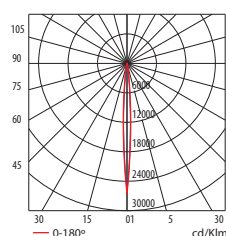

H (m)	D (m)	Emed (lux)
1	0.39	1113
2	0.77	278
3	1.16	124
4	1.55	70
5	1.94	45

90-3424-S2-N3

Blanco frío / Cold white - 9w -15°

H (m)	D (m)	Emed (lux)
1	0.11	7242
2	0.23	1810
3	0.34	805
4	0.46	453
5	0.57	290