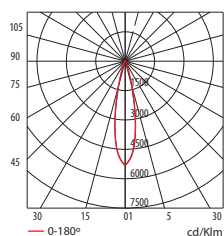

90-3426-S2-N3