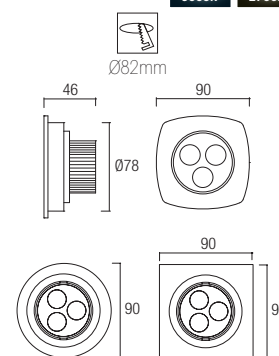

Delta 3

Downlight con diseño exclusivo compuesto de 3 leds que pueden conectarse a 350mA y a 700mA, con un rendimiento máximo de 9W. Esta versión tiene las ópticas predefinidas.

A downlight featuring an exclusive design of 3 leds that can be connected to 350mA and to 700mA, with a maximum output of 9W. This version has predefined lenses.

Éclairage vers le bas au design exclusif composé de trois diodes électroluminescentes pouvant se connecter à 250 mA et à 700 mA, avec un rendement maximal de 9 W. Sur cette version, les éléments optiques sont prédéfinis.

Downlight in exklusivem Design. Bestehend aus 3 LEDs, die an 250 mA oder 700 mA angeschlossen werden können. Mit einer Maximalleistung von 9 W. Diese Ausführung hat vordefinierte Linsen.

equivalente a brighter as 30W Halogen

CREE Led

ALU PMMA

IP 20

CE

Dimming

not incl. driver

.IES

15° 40°

350mA 700mA

3w 9w

pag.105

S2-N3 Aluminio cepillado-Gris
Brushed aluminium-Grey
Aluminium brossé-Gris
Aluminium gebrüestet-Grau

93,9 Lm/watt **80,6** Lm/watt

Cold W **Warm W**

6000K **2900K**

Acabados Finishes	Ópticas Lenses	Warm W / Cálido 2900k	Cold W / Frío 6000k
	15°	90-3425-S2-N3	90-3424-S2-N3
	40°	90-3426-S2-N3	
	15°	90-3480-S2-N3	90-3479-S2-N3
	40°	90-3481-S2-N3	
	15°	90-3485-S2-N3	90-3484-S2-N3
	40°	90-3486-S2-N3	

Dissipador de temperatura tubular. Fabricado en aluminio mecanizado de alta densidad.

Dissipateur thermique tubulaire en aluminium usiné haute densité.

A tubular heat sink. Made of high density worked aluminium.

Röhrenkühler aus gefrästem hochdichtem Aluminium.

Equipos (ver pág.102-103) / **Gears** (see page 102-103)
Équipes (voir page 102-103) / **Treiber** (siehe seite 102-103)

Blanco cálido / Warm white - 9w -40°

H (m)	D (m)	Emed (lux)
1	0.39	1113
2	0.77	278
3	1.16	124
4	1.55	70
5	1.94	45

Blanco frío / Cold white - 9w -15°