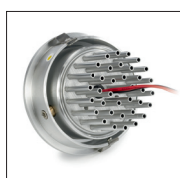

Delta 3

Downlight con diseño exclusivo compuesto de 3 leds que pueden conectarse a 350mA y a 700mA, con un rendimiento máximo de 9W. Esta versión tiene las ópticas predefinidas.

A downlight featuring an exclusive design of 3 leds that can be connected to 350mA and to 700mA, with a maximum output of 9W. This version has predefined lenses.

Éclairage vers le bas au design exclusif composé de trois diodes électroluminescentes pouvant se connecter à 250 mA et à 700 mA, avec un rendement maximal de 9 W. Sur cette version, les éléments optiques sont prédéfinis.

350mA 700mA

3w 9w

pag.105

S2-N3 Aluminio cepillado-Gris
Brushed aluminium-Grey
Aluminium brossé-Gris
Aluminium gebrüestet-Grau

93,9 Lm/watt **80,6** Lm/watt

Cold W **Warm W**

6000K **2900K**

Acabados Finishes	Ópticas Lenses	Warm W / Cálido 2900k	Cold W / Frío 6000k
	15°	90-3425-S2-N3	90-3424-S2-N3
	40°	90-3426-S2-N3	
	15°	90-3480-S2-N3	90-3479-S2-N3
	40°	90-3481-S2-N3	
	15°	90-3485-S2-N3	90-3484-S2-N3
	40°	90-3486-S2-N3	

Dissipador de temperatura tubular. Fabricado en aluminio mecanizado de alta densidad.

Dissipateur thermique tubulaire en aluminium usiné haute densité.

A tubular heat sink. Made of high density worked aluminium.