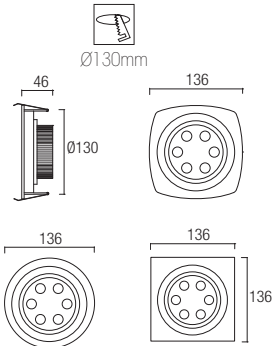

Delta 6

Downlight con diseño exclusivo compuesto de 6 leds. Puede conectarse a 350mA y a 500mA, con un rendimiento máximo de 12W. Ópticas intercambiables para ajustarse perfectamente a las necesidades del cliente.

A downlight featuring an exclusive design of 6 leds. It can be connected to 350mA and to 500mA, with a maximum output of 12W. Interchangeable lenses to suit clients' needs perfectly.

Downlight avec un design exclusif composé de 6 leds. Il peut être connecté à 350 mA et à 500mA, avec un rendement maxime de 12W. Optiques interchangeables pour s'adapter à la perfection aux besoins du client.

Downlight in exklusivem design. Bestehend aus 6 LEDs, die an 350mA oder 500mA angeschlossen werden können. Mit einer maximaleleistung von 12W. Austauschbare Linsen zur perfektenAnpassung der Leuchten an die Anforderungen des Kunden.

equivalente a
brighter as
50w Halogen

PMMA ALU

350mA 500mA
6w 12w

pag.105

⊕ S2-N3 Aluminio cepillado-Gris
Brushed aluminium-Grey
Aluminium brossé-Gris
Aluminium gebrüstet-Grau

80,6
Lm/watt

Warm W
2900K