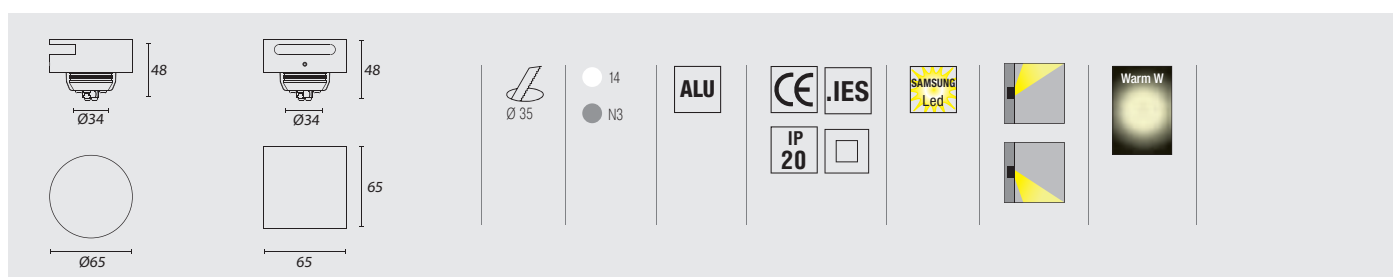

Disk New

- Apliques led para instalación empotrada, con cuerpo fabricado en aluminio mecanizado. Incorporan un módulo led directo a red (versiones para 110V y 220V), con temperatura de color blanco cálido. Disponible en dos acabados (blanco y gris) y formas diferentes (cuadrada y redonda). Accesorio para instalación en paredes de obra incluido.
- Recessed LED wall lights produced in machined aluminium. Includes a direct mains supply LED module (110V and 220V versions) with warm white colour temperature. Available in two finishes in (white or grey) and in different shapes (square or round). Accessory for installation in masonry walls included.
- Appliques LED à encastrer avec corps en aluminium usiné. Munies d'un module LED direct sur réseau (versions pur 100 V et 220 V) avec température de couleur blanc chaud. Disponibles en deux coloris (blanc et gris) et formes différentes (carrée et arrondie). Accessoire d'installation sur murs maçonnés inclus.
- Apliques LED para instalação encastrada, com corpo fabricado em alumínio mecanizado. Incorporam um módulo LED de ligação directa à rede (versões para 110 V e 220 V), com temperatura de cor branco quente. Disponível em dois acabamentos (branco e cinza) e formas diferentes (quadrada e redonda). Acessório para instalação em paredes de alvenaria incluído.
- Applique led per installazione ad incasso, con corpo prodotto in alluminio meccanizzato. Contiene un modulo led con collegamento diretto alla rete (versioni per 110V e 220V), con temperatura di color bianco caldo. Disponibile in due rifiniture (bianca e grigia) e forme diverse (quadrata e rotonda). Accessorio per installazione su pareti, incluso in muratura.

6