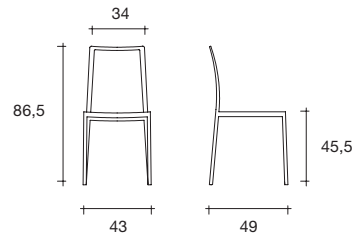

dress

DESIGN
ARCHIRIVOLTO

portata della seduta: 130 kg
load capacity: 130 kg

Sedia rivestita in cuoio con struttura interna in tubolare metallico e legno. Disponibile nei colori tinta unita standard Bianco, Marrone, Nero, colori a richiesta su cartella colori. Disponibili anche in cuoio bicolore a scelta sulla cartella colori.

dimensioni L, P, H dimensions L, W, H (cm)	COD./CODE	L	P/W	H	peso netto net weight (kg)	peso lordo gross weight (kg)	volume imballo package volume (m ³)
Sedia cuoio bianco*. <i>White leather-upholstered chair*.</i>	D01	49	43	86,5	5,5	8	0,29
Sedia cuoio nero*. <i>Black leather-upholstered chair*.</i>	D02	49	43	86,5	5,5	8	0,29
Sedia cuoio marrone*. <i>Brown leather-upholstered chair*.</i>	D03	49	43	86,5	5,5	8	0,29
Sedia cuoio bicolore bianco e nero*. <i>Two-coloured leather-upholstered chair black and white*.</i>	D05	49	43	86,5	5,5	8	0,29