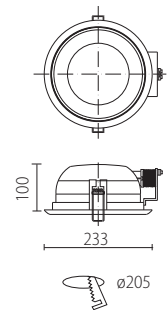

Gris / Grey

Blanco / White

Downlight para lámparas fluorescentes compactas.  
Fixed downlight for compact fluorescent lamps.

CÓDIGO CODE	COLOR COLOUR	LÁMPARA LAMP	VOLT. VOLT	W W	HAZ BEAM	EQUIPO GEAR	INSTALACIÓN INSTALLATION	INSTALACIÓN INSTALLATION	VERSIÓN VERSION
DN-1400-14-00	○	TC-D G24d-2	230	18W	-	Mag. inc		118	standard
DN-1400-N3-00	●	TC-D G24d-2	230	18W	-			118	
DN-1401-14-00	○	TC-D G24d-2	230	2x18W	-			119	
DN-1401-N3-00	●	TC-D G24d-2	230	2x18W	-			119	
DN-1402-14-00	○	TC-D G24d-3	230	26W	-			120	
DN-1402-N3-00	●	TC-D G24d-3	230	26W	-			120	
DN-1403-14-00	○	TC-D G24d-3	230	2x26W	-			121	
DN-1403-N3-00	●	TC-D G24d-3	230	2x26W	-			121	
DN-1405-14-00	○	TC-DEL G24q-2	230	18W	-	Elect. inc		118	
DN-1405-N3-00	●	TC-DEL G24q-2	230	18W	-			118	
DN-1406-14-00	○	TC-DEL G24q-2	230	2x18W	-			122	
DN-1406-N3-00	●	TC-DEL G24q-2	230	2x18W	-			122	
DN-1407-14-00	○	TC-DEL G24q-3	230	26W	-			123	
DN-1407-N3-00	●	TC-DEL G24q-3	230	26W	-			123	
DN-1408-14-00	○	TC-DEL G24q-3	230	2x26W	-			124	
DN-1408-N3-00	●	TC-DEL G24q-3	230	2x26W	-			124	
DN-1409-14-00	○	TC-DEL G24q-2	230	2x18W	-	Elect. inc		122	
DN-1409-N3-00	●	TC-DEL G24q-2	230	2x18W	-			122	
DN-1410-14-00	○	TC-DEL G24q-3	230	2x26W	-			124	
DN-1410-N3-00	●	TC-DEL G24q-3	230	2x26W	-			124	