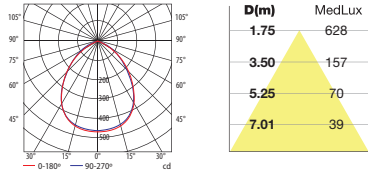

LED

	175 x 175	90-2029-14-M3 ○	Neutral W 4000K	26W	
		90-2029-N3-M3 ●			

**equivalente a
brighter as**
2 x 26W CFL

LED 26W Blanco neutro / Neutral white

LED Zhaga 4500lm, consulte con Equipo Comercial.
LED Zhaga 4500lm, speak to the Sales Team.
LED Zhaga 4500lm, adressez-vous à l'équipe commerciale.
LED Zhaga 4500lm, consulte a Equipa de Vendas.
LED Zhaga 4500lm, consultare il Team di Vendita.