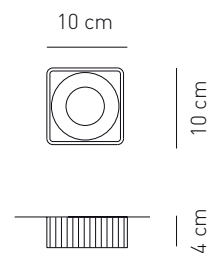

<b>Attacco -Tipo di lampadina</b> Base - Bulb type	Potenza assorbita Power consumption	Codice ILCOS ILCOS code	Direzione luce Light direction
GU 5.3 ALOGENA GU 5.3 HALOGEN	1 x max 35 w	HAGS/UB	diretta direct
<b>Alimentazione</b> Voltage supply	12V		
<b>Collegamento</b> Connection	Morsettiera in dotazione Equipped with terminal block		
<b>Fissaggio</b> Fixing	A molla By spring		
<b>Classe di isolamento</b> Appliance class	Classe III Class III		
<b>Grado di protezione</b> Protection degree	IP 20		
<b>Modalità accensione</b> Switch mode	Interruttore acceso/spento Switch on/off		
<b>Struttura</b> Structure	Metallo cromato Chrome-plated metal		
<b>Diffusore</b> Diffuser	Not provided Non previsto		
<b>Tessuto esterno paralume</b> Outer lampshade fabric	Fili setati poliestere 100% Glow wire 850 °C 100% polyester silken threads Glow wire 850 °C		
<b>Finitura interna paralume</b> Inner lampshade finishing	Rivestimento interno in tessuto bianco Glow wire 850 °C White stitched fabric interior Glow wire 850 °C		

Certificazioni / Certifications:

0.25 kg

**Composizione del codice prodotto**  
Product code composition

CODICE CODE	COLORE COLOUR	MONTATURA FITTINGS	LAMPADINE BULBS
* FACLAVIUBCTR12V	bianco, white, weiss, blanc, blanco, белый		
* FACLAVIUNETR12V	nero, black, schwarz, noir, negro, чёрный		
* FACLAVIUTATR12V	tabacco, tobacco, tabak, tabac, tabaco, табачный цвет	chromo, chrome, chrom chrome, cromo хромированный	GU 5.3 1 x max 35w 12V dicr
** FACLAVIUBCX12V	bianco, white, weiss, blanc, blanco, белый		
** FACLAVIUNEX12V	nero, black, schwarz, noir, negro, чёрный		
** FACLAVIUTAX12V	tabacco, tobacco, tabak, tabac, tabaco, табачный цвет		