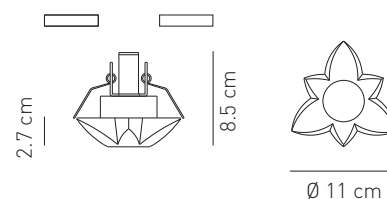

Attacco - Tipo di lampadina Base - Bulb type	Potenza assorbita Power consumption	Codice ILCOS ILCOS code	Direzione luce Light direction
G9 ALOGENA G9 HALOGEN	1 x max 40 W	HSGST/C/UB# 	diretta / indiretta direct / indirect
GY 6.35 ALOGENA GY 6.35 HALOGEN	1 x max 35 W	HSGST/C/UB## 	diretta / indiretta direct / indirect
GU4 ALOGENA GU4 HALOGEN	1 x max 35 W dicr	HRGS/UB## \llcorner	diretta direct
Alimentazione Voltage supply	12V (only for GY 6.35 & GU4 ALOGENA/HALOGEN)		
Collegamento Connection	Morsetti in dotazione Equipped with terminal block		
Fissaggio Fixing	A molla By spring		
Classe di isolamento Appliance class	Classe I# Class I#	Classe II## Class II## con trasformatore with transformer	Classe III## Class III## senza trasformatore without transformer
Grado di protezione Protection degree	IP 20		
Modalità accensione Switch mode	Interruttore acceso/spento Switch on/off		
Struttura Structure	Metallo cromato Chrome-plated metal		
Materiale diffusore Diffusor material	Cristallo di Boemia Bohemian crystal		

Tipologia: FARETTO
Typology: SPOT LIGHT

Certificazioni / Certifications:

FA DENEb

FA MENCAR

FA NASHIR

foro \varnothing 5.5 cm / profondità min 10 cm
hole \varnothing 5.5 cm / min depth 10 cm

0.5 kg

FA DENEb