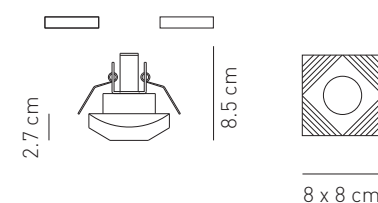

Attacco - Tipo di lampadina Base - Bulb type	Potenza assorbita Power consumption	Codice ILCOS ILCOS code	Direzione luce Light direction
G9 ALOGENA G9 HALOGEN	1 x max 40 W	HSGST/C/UB# 	diretta / indiretta direct / indirect
GY 6.35 ALOGENA GY 6.35 HALOGEN	1 x max 35 W	HSGST/C/UB## 	diretta / indiretta direct / indirect
GU4 ALOGENA GU4 HALOGEN	1 x max 35 W dicr	HRGS/UB## \llcorner	diretta direct
Alimentazione Voltage supply	12V (only for GY 6.35 & GU4 ALOGENA/HALOGEN)		
Collegamento Connection	Morsetti in dotazione Equipped with terminal block		
Fissaggio Fixing	A molla By spring		
Classe di isolamento Appliance class	Classe I# Class I#	Classe II## Class II## con trasformatore with transformer	Classe III## Class III## senza trasformatore without transformer
Grado di protezione Protection degree	IP 20		
Modalità accensione Switch mode	Interruttore acceso/spento Switch on/off		
Struttura Structure	Metallo cromato Chrome-plated metal		
Materiale diffusore Diffusor material	Cristallo di Boemia Bohemian crystal		

Tipologia: FARETTO
Typology: SPOT LIGHT

Certificazioni / Certifications:

FA DENEb

FA MENCAR

FA NASHIR

foro \varnothing 5.5 cm / profondità min 10 cm
hole \varnothing 5.5 cm / min depth 10 cm

0.5 kg

FA DENEb

foro - hole - Bohrung - trou - agujero - отверстие Ø 5.5 cm
 profondità min - min depth - min tiefe - profondeur min - profundidad min - минимальная глубина 10 cm

Colori disponibili
 Available colours

CS
 cristallo / crystal