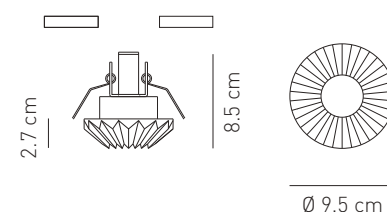

Attacco - Tipo di lampadina Base - Bulb type	Potenza assorbita Power consumption	Codice ILCOS ILCOS code	Direzione luce Light direction
G9 ALOGENA G9 HALOGEN	1 x max 40 W	HSGST/C/UB# 	diretta / indiretta direct / indirect
GY 6.35 ALOGENA GY 6.35 HALOGEN	1 x max 35 W	HSGST/C/UB## 	diretta / indiretta direct / indirect
GU4 ALOGENA GU4 HALOGEN	1 x max 35 W dicr	HRGS/UB## \llcorner	diretta direct
Alimentazione Voltage supply	12V (only for GY 6.35 & GU4 ALOGENA/HALOGEN)		
Collegamento Connection	Morsetti in dotazione Equipped with terminal block		
Fissaggio Fixing	A molla By spring		
Classe di isolamento Appliance class	Classe I# Class I#	Classe II## Class II## con trasformatore with transformer	Classe III## Class III## senza trasformatore without transformer
Grado di protezione Protection degree	IP 20		
Modalità accensione Switch mode	Interruttore acceso/spento Switch on/off		
Struttura Structure	Metallo cromato Chrome-plated metal		
Materiale diffusore Diffusor material	Cristallo di Boemia Bohemian crystal		

Tipologia: FARETTO
Typology: SPOT LIGHT

Certificazioni / Certifications:

FA DENEb

FA MENCAR

FA NASHIR

foro \varnothing 5.5 cm / profondità min 10 cm
hole \varnothing 5.5 cm / min depth 10 cm

0.5 kg

FA DENEb

foro - hole - Bohrung - trou - agujero - отверстие Ø 5.5 cm
 profondità min - min depth - min tiefe - profondeur min - profundidad min - минимальная глубина 10 cm

Colori disponibili
 Available colours

CS
 cristallo / crystal