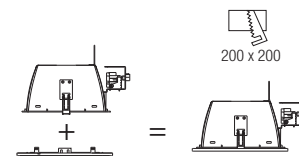

Frame

PL-R

GR14q-1

DN-1622-14-00	○	2x14/17W	Elect. inc	Standard

$\eta=70.36\%$

H (m)	Emed (lux)	D (m)
1	265	3.11
2	66	6.21
3	29	9.32
4	17	12.42
5	11	15.53

TC-DEL

G24q-2

DN-1620-14-00	○	2x18W	Elect. inc	Standard
DN-1623-14-00	○			Regul./dimm. 1...10v
DN-1626-14-00	○			DALI/ PUSH PULL
DN-1629-14-00	○			Emergency 3/1h

$\eta=70.36\%$

H (m)	Emed (lux)	D (m)
1	254	3.11
2	64	6.21
3	28	9.32
4	16	12.42
5	10	15.53

TC-TEL /DEL

GX24q-3+q-4

DN-1621-14-00	○	2x26/32/42W	Elect. inc	Standard
DN-1624-14-00	○			Regul./dimm. 1...10v
DN-1627-14-00	○			DALI/ PUSH PULL
DN-1630-14-00	○			Emergency 3/1h

G24q-3

2x42W IP 20

$\eta=70.36\%$

H (m)	Emed (lux)	D (m)
1	381	3.11
2	95	6.21
3	42	9.32
4	24	12.42
5	15	15.53

Accesorios / Accessories / Accessoires / Zubehör

20I		229	229	229	229
Arenado / Sandblasted / Sablé / Sandgestrahit	IP 54	ACT-9110-14-B9	ACT-9111-14-B9	ACT-9110-N3-B9	ACT-9111-N3-B9
Semi arenado / Semi-sandblasted / Demi sablé / HalbSandgestrahit	IP 54	ACT-9115-14-F1	ACT-9116-14-F1	ACT-9115-N3-F1	ACT-9116-N3-F1
Serigrafiado / Silkscreened / Sérigraphié / Siebdruck	IP 54	ACT-9119-14-H6	ACT-9120-14-H6	ACT-9119-N3-H6	ACT-9120-N3-H6

58I		245	245	245	245
Arenado / Sandblasted / Sablé / Sandgestrahit	IP 54	ACT-9112-14-B9	ACT-9113-14-B9	ACT-9112-N3-B9	ACT-9113-N3-B9
Semi arenado / Semi-sandblasted / Demi sablé / HalbSandgestrahit	IP 54	ACT-9117-14-F1	ACT-9118-14-F1	ACT-9117-N3-F1	ACT-9118-N3-F1
Serigrafiado / Silkscreened / Sérigraphié / Siebdruck	IP 54	ACT-9121-14-H6	ACT-9122-14-H6	ACT-9121-N3-H6	ACT-9122-N3-H6