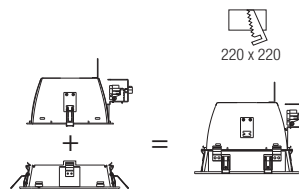

58I		245	245	245	245
Arenado / Sandblasted / Sablé / Sandgestrahit	IP 54	ACT-9112-14-B9	ACT-9113-14-B9	ACT-9112-N3-B9	ACT-9113-N3-B9
Semi arenado / Semi-sandblasted / Demi sablé / HalbSandgestrahit	IP 54	ACT-9117-14-F1	ACT-9118-14-F1	ACT-9117-N3-F1	ACT-9118-N3-F1
Serigrafiado / Silkscreened / Sérigraphié / Siebdruck	IP 54	ACT-9121-14-H6	ACT-9122-14-H6	ACT-9121-N3-H6	ACT-9122-N3-H6