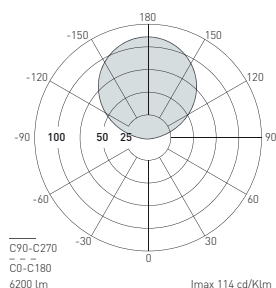

Dati fotometrici

Photometric data