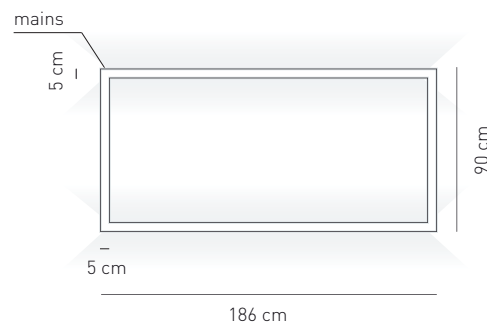

Attacco -Tipo di lampadina Base - Bulb type	Potenza assorbita Power consumption	Codice ILCOS ILCOS code	Direzione luce Light direction
G5 FLUORESCENTE G5 FLUORESCENT	4 x 39 W fluo dimmable (DALI)	FDH	indiretta indirect
Alimentazione Voltage supply	220 - 240 V		
Collegamento Connection	Morsettiera in dotazione Equipped with terminal block		
Fissaggio Fixing	Fori predisposti per l'installazione Holes fit for installation		
Classe di isolamento Appliance class	Classe I		
Grado di protezione Protection degree	IP 20		
Modalità accensione Switch mode	Interruttore acceso/spento Switch on/off		
Ballast (dove previsto) Ballast (where provided)	Incluso		
Diffusore Diffuser	Policarbonato Polycarbonate		
Struttura Structure	Alluminio verniciato bianco White painted aluminium		

PL FW G 090 / PL FW G 180 / PL FW G 270

Design by Manuel Vivian

Collezione di sospensioni, lampade a soffitto e a parete in alluminio verniciato bianco opaco con fonte luminosa fluorescente. Plafoniere e sospensioni disponibili in tre diverse misure che rendono possibili svariate composizioni personalizzabili.

Tipologia: PLAFONIERA / APPLIQUE
Typology: CEILING / WALL LAMP

Certificazioni / Certifications:

*altezze disponibili / available heights:
 PL FW G 090: 13.3 cm kg 8,80 m³ 0,38
 PL FW G 180: 22.3 cm kg 8,90 m³ 0,38
 PL FW G 270: 31.3 cm kg 9,00 m³ 0,38