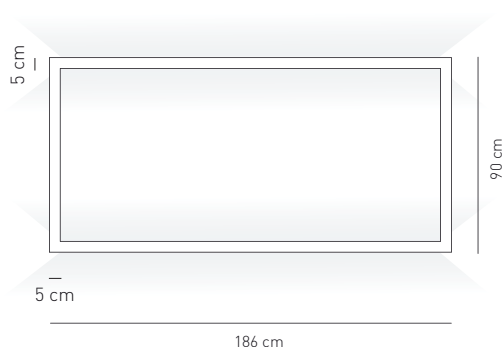

SP FRAME G

Design by Manuel Vivian

Collezione di sospensioni, lampade a soffitto e a parete in alluminio verniciato bianco opaco con fonte luminosa fluorescente. Plafoniere e sospensioni disponibili in tre diverse misure che rendono possibili svariate composizioni personalizzabili.

Collection of suspensions, ceiling lamps and wall lamps in matt white painted aluminium with a fluorescent light source. Ceiling lamps and suspensions available in three different sizes, making a variety of customisable compositions possible.

Tipologia: SOSPENSIONE
Typology: SUSPENSION LAMP

Certificazioni / Certifications: