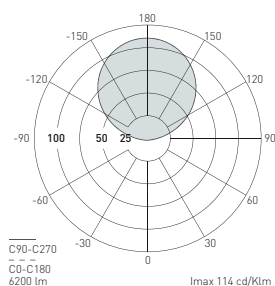

Dati fotometrici Photometric data