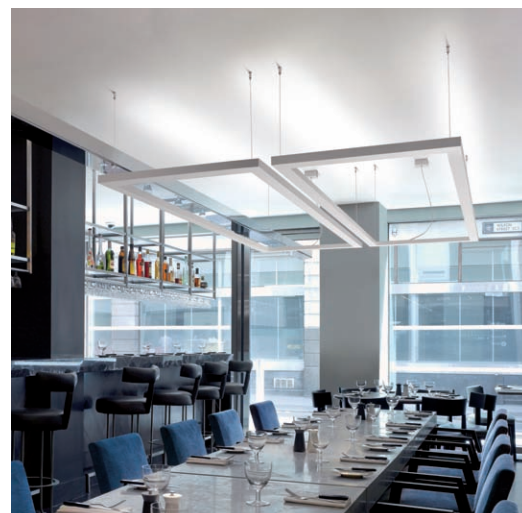

Dati fotometrici Photometric data