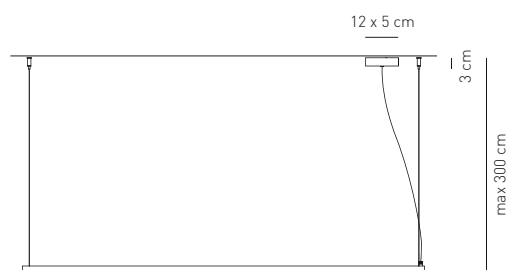

SP FRAME G

Design by Manuel Vivian

Collezione di sospensioni, lampade a soffitto e a parete in alluminio verniciato bianco opaco con fonte luminosa fluorescente. Plafoniere e sospensioni disponibili in tre diverse misure che rendono possibili svariate composizioni personalizzabili.

Collection of suspensions, ceiling lamps and wall lamps in matt white painted aluminium with a fluorescent light source. Ceiling lamps and suspensions available in three different sizes, making a variety of customisable compositions possible.

Tipologia: SOSPENSIONE
Typology: SUSPENSION LAMP

Certificazioni / Certifications: