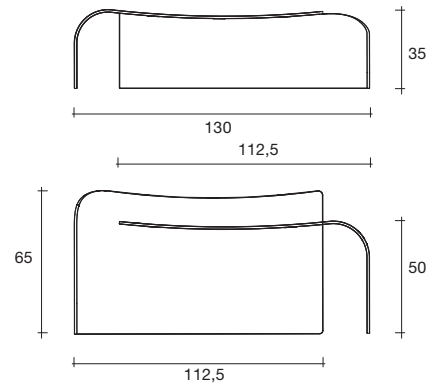

# gemini

modello registrato  
registered model

DESIGN  
VICO MAGISTRETTI

portata sul piano: 70 kg  
total load capacity: 70 kg

Tavolo basso in vetro curvato da 12 mm.  
Piano e base saldati tra loro.

Coffee table in 12 mm-thick curved glass.  
Top and base are welded to each other.

dimensioni L, P, H  
dimensions L, W, H  
(cm)

COD./CODE

L

P/W

H

peso netto  
net weight  
(kg)

peso lordo  
gross weight  
(kg)

volume imballo  
package volume  
(m<sup>3</sup>)

Tavolo basso.  
Coffee table.

**0140**

130

65

35

38

55

0,53