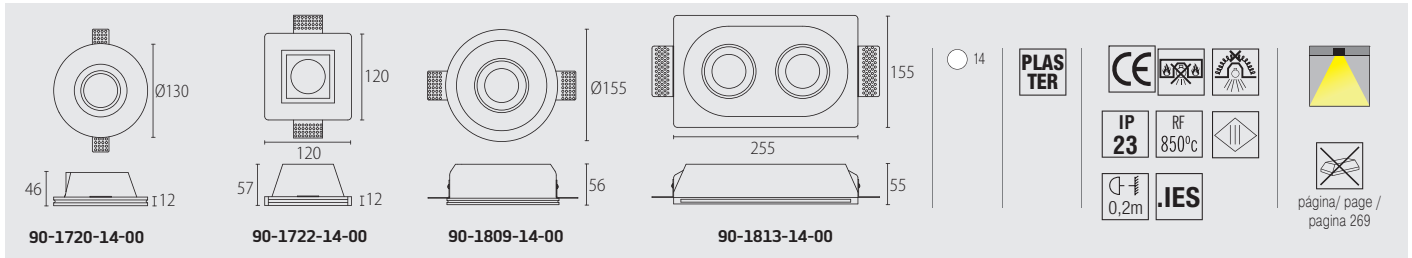

Ges New

3

Preparado para lámparas LED / Suitable for LED lamps / Préparé pour lampes LED / Preparado para lâmpadas LED / Adatto per lampade LED

Ø 135

QR-CBC51 / MR16

GU5.3

90-1720-14-00

max. 35W

01-08

125 x 125

QR-CBC51 / MR16

GU5.3

90-1722-14-00

max. 35W

01-08

40° 40°