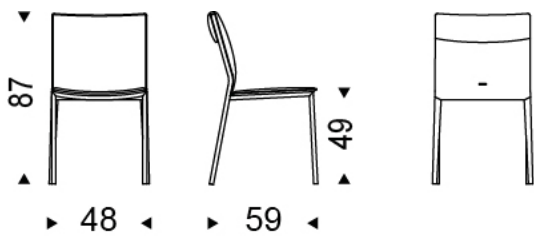

ISABEL

Design: Paolo Cattelan

DIMENSIONS

48x59x87h
48x62x99h - H

Le informazioni qui riportate sono basate sugli ultimi dati pubblicati a listino. L'azienda si riserva il diritto di apportare modifiche ai modelli senza preavviso.

DESCRIPTION

Chair with steel frame covered in fabric, synthetic leather or soft leather as per sample card. Cushions in fabric, synthetic leather or soft leather as per sample card. The cover is not removable.