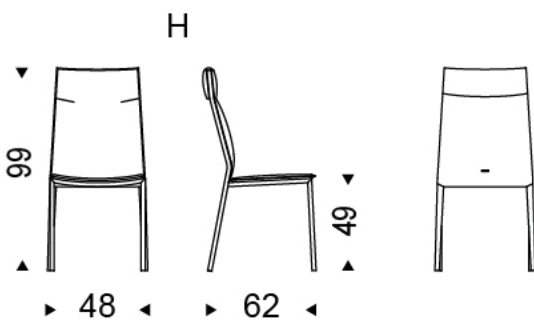

ISABEL

Design: Paolo Cattelan

DIMENSIONS

48x59x87h
48x62x99h - H

Le informazioni qui riportate sono basate sugli ultimi dati pubblicati a listino. L'azienda si riserva il diritto di apportare modifiche ai modelli senza preavviso.

DESCRIPTION

Chair with steel frame covered in fabric, synthetic leather or soft leather as per sample card. Cushions in fabric, synthetic leather or soft leather as per sample card. The cover is not removable.