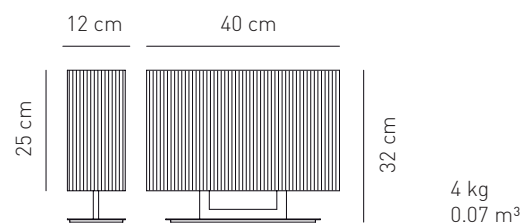

Attacco -Tipo di lampadina Base - Bulb type	Potenza assorbita Power consumption	Codice ILCOS ILCOS code	Direzione luce Light direction
E14 INCANDESCENTE E14 INCANDESCENT	2 x max 60 w	IBB/C	diretta, indiretta direct, indirect
Alimentazione Voltage supply	220 - 240 V		
Collegamento Connection	A spina Equipped with plug		
Classe di isolamento Appliance class	Classe II Class II		
Grado di protezione Protection degree	IP 20		
Modalità accensione Switch mode	Interruttore acceso/spento Switch on/off		
Struttura Structure	Metallo cromato Chrome-plated metal		
Diffusore Diffuser	Non previsto Not provided		
Tessuto esterno paralume Outer lampshade fabric	Fili setati poliestere 100% Glow wire 850 °C 100% polyester silken threads Glow wire 850 °C		
Finitura interna paralume Inner lampshade finishing	Rivestimento interno in tessuto bianco Glow wire 850 °C White stitched fabric interior Glow wire 850 °C		

LT CLAVI P

Design by Manuel Vivian

Collezione di lampade con montatura cromata e paralume lavorato a mano con fili setati. Disponibile in tre colori: bianco avorio, tabacco e nero. Diffusore in metacrilato opalino.

Lamp collection with chrome-plated frame and handmade silken thread lampshades. Available in three colours: ivory white, tobacco or black. Opal methacrylate diffuser.

Tipologia: LAMPADA DA TAVOLO

Typology: TABLE LAMP

Certificazioni / Certifications: