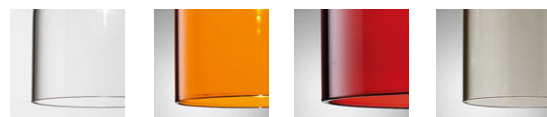

Composizione del codice prodotto
Product code composition

CODICE CODE	COLORE COLOUR	MONTATURA FITTINGS	LAMPADINE BULBS
LTSPILLGCSCR12V	cristallo, crystal, kristall, cristal, cristal, прозрачное стекло		
LTSPILLGARCR12V	arancio, orange, orange, orange, naranja, оранжевый	cromo, chrome chrom, chrome	G4 1 x max 20w
LTSPILLGRSCR12V	rosso, red, rot, rouge, rojo, красный	cromo, cromированный	inclusa, included inbegriffe, inclus
LTSPILLGGRCR12V	grigio, grey, grau, gris, gris, серый		incluida включительна

Colori disponibili paralume
Lampshade available colours

CS cristal/crystal   AR arancio/orange   RS rosso/red   GR grigio/grey

LTSPILLG_CR12V

NOME _____
NAME _____

NOTE _____
NOTES _____

Note
Notes

I dati della presente scheda tecnica possono essere variati in qualsiasi momento e senza alcun preavviso. Axo Light non presta garanzia legale circa l'esattezza della presente scheda tecnica.

Technical data could be subject to alteration without notice. Axo Light does not provide legal guarantee for the accuracy of this data sheet.