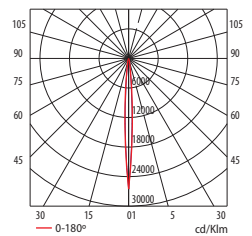

05-3358-N3-37  
Blanco frío / Cold white - 9w -15°

H (m)	D (m)	Emed (lux)
1	0.11	7242
2	0.23	1810
3	0.34	805
4	0.46	453
5	0.57	290

Equipos (ver pág. 102-103) / Gears (see page 102-103)  
Équipés (voir page 102-103) / Treiber (siehe seite 102-103)