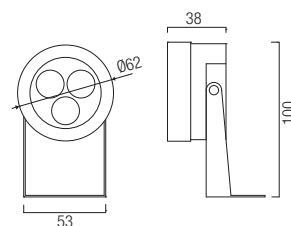

equivalente a **brighter as 30w Halogen**

ALU **GLASS**

350mA 700mA
3w **9w**

87,4 Lm/watt
Natural W 4500K **Blue**

N3 Gris / Grey
Gris / Grau