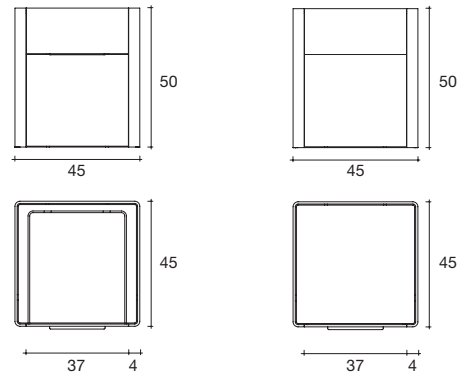

## milo

modello registrato  
registered model

DESIGN  
ILARIA MARELLI

portata su ogni piano: 20 kg  
load capacity on each shelf: 20 kg

Comodino con struttura in vetro curvato da 8 mm trasparente o fumé. Dotazione: ripiano in vetro da 8 mm trasparente o fumé, retroverniciato nero o extralight retroverniciato bianco, cassetto in legno laccato bianco o nero con frontale in vetro. Reggipiani in vetro.

Il comodino può essere dotato di 2, 3 ripiani oppure 2 ripiani ed un cassetto nelle combinazioni proposte.

*Bedside table in curved transparent or smoked glass, 8 mm-thick. Accessories: 8 mm-thick glass shelf in the following finishing options: transparent glass, smoked glass, black backstained glass, extralight white backstained glass wooden drawer black or white lacquered, with glass front backstained respectively black or white. Glass shelves support. The bedside table can be fitted with 2, 3 shelves or 2 shelves and one drawer.*

dimensioni L, P, H  
dimensions L, W, H  
(cm)

COD./CODE L P/W H

peso netto  
net weight  
(kg)

peso lordo  
gross weight  
(kg)

volume imballo  
package volume  
(m<sup>3</sup>)

**VERSIONE CON STRUTTURA IN VETRO TRASPARENTE:  
TRANSPARENT-GLASS STRUCTURE VERSION:**

**VERSIONE CON STRUTTURA FUMÉ:  
SMOKED-GLASS STRUCTURE VERSION:**

2 ripiani fumé. 2 smoked shelves.	<b>1914/2T</b>	45	45	50	21	28	0,15
3 ripiani fumé. 3 smoked shelves.	<b>1914/3T</b>	45	45	50	25	32	0,15
2 ripiani bianchi / 1 cassetto bianco. 2 white shelves / 1 white drawer.	<b>1916/B</b>	45	45	50	25	32	0,15
2 ripiani neri / 1 cassetto nero. 2 black shelves / 1 black drawer.	<b>1916/N</b>	45	45	50	25	32	0,15