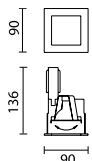

Downlight cuadrado para QR-CBC51.

Square downlight for QR-CBC51 lamp.

CÓDIGO CODE	COLOR COLOUR	LÁMPARA LAMP	VOLT. VOLT	W W	HAZ BEAM	EQUIPO GEAR	INSTALACIÓN INSTALLATION	
DM-0048-N3-00	●	QR-CBC51 GU5.3	12	max. 50W	-	Not inc		01-08