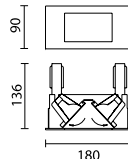

Downlight rectangular para 2xQR-CBC51.

Rectangular downlight for 2x QR-CBC51 lamp.

CÓDIGO CODE	COLOR COLOUR	LÁMPARA LAMP	VOLT. VOLT	W W	HAZ BEAM	EQUIPO GEAR	INSTALACIÓN INSTALLATION	
DM-0050-N3-00	●	QR-CBC51 GU5.3	12	max. 2x50W	-	Not inc		01-08