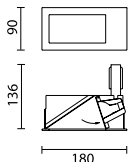

Downlight rectangular, haz asimétrico para QR-CBC51.

Rectangular downlight for QR-CBC51 lamp with asymmetric position.

CÓDIGO CODE	COLOR COLOUR	LÁMPARA LAMP	VOLT. VOLT	W W	HAZ BEAM	EQUIPO GEAR	INSTALACIÓN INSTALLATION	
DM-0049-N3-00	●	QR-CBC51 GU5.3	12	max. 50W	-	Not inc		01-08