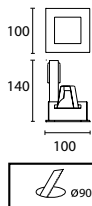

Gris / Grey

Ver fotometrías en página 174 y tabla de equivalencias de lámparas en página 183.

See Photometric data on page 174 and equivalent lamps table on page 183.

*) Para QPAR-16
For QPAR-16

**) Para QR-CBC51 <=35W
For QR-CBC51 <=35W

QPAR-16 GU10

QR-CBC51 GU5.3

* DM-1105-N3-00
DM-1106-N3-00

Downlight cuadrado con cuerpo redondo para QR-CBC51 / QPAR-16.

Square downlight with round body for QR-CBC51 lamp / QPAR-16 lamp.

CÓDIGO CODE	COLOR COLOUR	LÁMPARA LAMP	VOLT. VOLT	W W	HAZ BEAM	EQUIPO GEAR	INSTALACIÓN INSTALLATION	
DM-1105-N3-00	●	QR-CBC51 GU5.3	12	max. 50W	-	Not inc		01-08
DM-1106-N3-00	●	QPAR-16 GU10	230	max. 50W	-	-		134

Downlight cuadrado para QR-CBC51.

Square downlight for QR-CBC51 lamp.

CÓDIGO CODE	COLOR COLOUR	LÁMPARA LAMP	VOLT. VOLT	W W	HAZ BEAM	EQUIPO GEAR	INSTALACIÓN INSTALLATION	
DM-0048-N3-00	●	QR-CBC51 GU5.3	12	max. 50W	-	Not inc		01-08

83 x 70 mm

Downlight rectangular, haz asimétrico para QR-CBC51.

Rectangular downlight for QR-CBC51 lamp with asymmetric position.

CÓDIGO CODE	COLOR COLOUR	LÁMPARA LAMP	VOLT. VOLT	W W	HAZ BEAM	EQUIPO GEAR	INSTALACIÓN INSTALLATION	
DM-0049-N3-00	●	QR-CBC51 GU5.3	12	max. 50W	-	Not inc		01-08

173x 70 mm

Downlight rectangular para 2xQR-CBC51.

Rectangular downlight for 2x QR-CBC51 lamp.

CÓDIGO CODE	COLOR COLOUR	LÁMPARA LAMP	VOLT. VOLT	W W	HAZ BEAM	EQUIPO GEAR	INSTALACIÓN INSTALLATION	
DM-0050-N3-00	●	QR-CBC51 GU5.3	12	max. 2x50W	-	Not inc		01-08

173 x 70 mm

Downlight rectangular para 3xQR-CBC51.

Rectangular downlight for 3x QR-CBC51 lamp.

CÓDIGO CODE	COLOR COLOUR	LÁMPARA LAMP	VOLT. VOLT	W W	HAZ BEAM	EQUIPO GEAR	INSTALACIÓN INSTALLATION	
DM-0051-N3-00	●	QR-CBC51 GU5.3	12	max. 3x50W	-	Not inc		01-08

236 x 70 mm