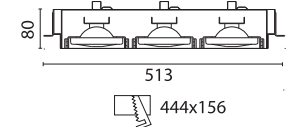

Downlight rectangular para 3xQR-111.
Rectangular downlight for 3xQR-111 lamps.

CÓDIGO CODE	COLOR COLOUR	LÁMPARA LAMP	VOLT. VOLT	W W	HAZ BEAM	EQUIPO GEAR	INSTALACIÓN INSTALLATION	
DM-0083-14-00	○	QR-111 G53	12	max. 3X100W	-	Not inc		09-14
DM-0083-60-00	●	QR-111 G53	12	max. 3X100W	-	Not inc		09-14