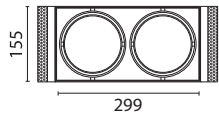

Downlight rectangular para 2xQR-111.
Rectangular downlight for 2xQR-111 lamps.

CÓDIGO CODE	COLOR COLOUR	LÁMPARA LAMP	VOLT. VOLT	W W	HAZ BEAM	EQUIPO GEAR	INSTALACIÓN INSTALLATION	
DM-0082-14-00	○	QR-111 G53	12	max. 2X100W	-	Not inc		09-14
DM-0082-60-00	●	QR-111 G53	12	max. 2X100W	-	Not inc		09-14