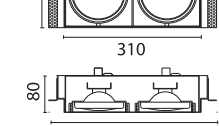

Downlight cuadrado para 4xQR-111.
Square downlight for 4xQR-111 lamps.

CÓDIGO CODE	COLOR COLOUR	LÁMPARA LAMP	VOLT. VOLT	W W	HAZ BEAM	EQUIPO GEAR	INSTALACIÓN INSTALLATION	
DM-0084-14-00	○	QR-111 G53	12	max. 4X100W	-	Not inc		09-14
DM-0084-60-00	●	QR-111 G53	12	max. 4X100W	-	Not inc		09-14