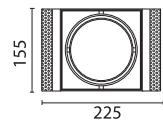

MULTIDIR TRIMLESS /

Ver fotometrías en página 214 y tabla de equivalencias de lámparas en página 223.

See Photometric data on page 214 and equivalent lamps table on page 223.

Blanco / White

Negro / Black

Posibilidad de combinaciones (QR-111+CDM-R111) bajo pedido
Different lamp combinations (QR-111+CDM-R111) available upon request

Downlight cuadrado para QR-111.
Square downlight for QR-111 lamp.

Kit de montaje incluido.
Ver instrucciones de montaje en pág. 199
Mounting kit included.
See mounting instructions on pag. 199

CÓDIGO CODE	COLOR COLOUR	LÁMPARA LAMP	VOLT. VOLT	W W	HAZ BEAM	EQUIPO GEAR	INSTALACIÓN INSTALLATION	
DM-0081-14-00	○	QR-111 G53	12	max.100W	-	Not inc		09-14
DM-0081-60-00	●	QR-111 G53	12	max.100W	-	Not inc		09-14