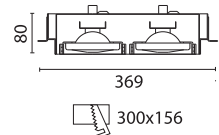

Downlight rectangular para 2xQR-111.
Rectangular downlight for 2xQR-111 lamps.

CÓDIGO CODE	COLOR COLOUR	LÁMPARA LAMP	VOLT. VOLT	W W	HAZ BEAM	EQUIPO GEAR	INSTALACIÓN INSTALLATION	
DM-0082-14-00	○	QR-111 G53	12	max. 2X100W	-	Not inc		09-14
DM-0082-60-00	●	QR-111 G53	12	max. 2X100W	-	Not inc		09-14