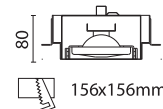

MULTIDIR TRIMLESS /

Ver fotometrías en página 214 y tabla de equivalencias de lámparas en página 223.

See Photometric data on page 214 and equivalent lamps table on page 223.

Blanco / White

Negro / Black

Posibilidad de combinaciones (QR-111+CDM-R111) bajo pedido
Different lamp combinations (QR-111+CDM-R111) available upon request

Downlight cuadrado para QR-111.
Square downlight for QR-111 lamp.

Kit de montaje incluido.
Ver instrucciones de montaje en pág. 199
Mounting kit included.
See mounting instructions on pag. 199

CÓDIGO CODE	COLOR COLOUR	LÁMPARA LAMP	VOLT. VOLT	W W	HAZ BEAM	EQUIPO GEAR	INSTALACIÓN INSTALLATION	
DM-0081-14-00	○	QR-111 G53	12	max.100W	-	Not inc		09-14
DM-0081-60-00	●	QR-111 G53	12	max.100W	-	Not inc		09-14

Downlight rectangular para 2xQR-111.
Rectangular downlight for 2xQR-111 lamps.

CÓDIGO CODE	COLOR COLOUR	LÁMPARA LAMP	VOLT. VOLT	W W	HAZ BEAM	EQUIPO GEAR	INSTALACIÓN INSTALLATION	
DM-0082-14-00	○	QR-111 G53	12	max. 2X100W	-	Not inc		09-14
DM-0082-60-00	●	QR-111 G53	12	max. 2X100W	-	Not inc		09-14

Downlight rectangular para 3xQR-111.
Rectangular downlight for 3xQR-111 lamps.

CÓDIGO CODE	COLOR COLOUR	LÁMPARA LAMP	VOLT. VOLT	W W	HAZ BEAM	EQUIPO GEAR	INSTALACIÓN INSTALLATION	
DM-0083-14-00	○	QR-111 G53	12	max. 3X100W	-	Not inc		09-14
DM-0083-60-00	●	QR-111 G53	12	max. 3X100W	-	Not inc		09-14

Downlight cuadrado para 4xQR-111.
Square downlight for 4xQR-111 lamps.

CÓDIGO CODE	COLOR COLOUR	LÁMPARA LAMP	VOLT. VOLT	W W	HAZ BEAM	EQUIPO GEAR	INSTALACIÓN INSTALLATION	
DM-0084-14-00	○	QR-111 G53	12	max. 4X100W	-	Not inc		09-14
DM-0084-60-00	●	QR-111 G53	12	max. 4X100W	-	Not inc		09-14

Equipo no incluido, a pedir separadamente, ver pág. 199
Gear not included, to be ordered separately, see page 199