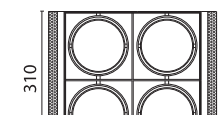

Downlight cuadrado para 4xQR-111.
Square downlight for 4xQR-111 lamps.

CÓDIGO CODE	COLOR COLOUR	LÁMPARA LAMP	VOLT. VOLT	W W	HAZ BEAM	EQUIPO GEAR	INSTALACIÓN INSTALLATION	
DM-0084-14-00	○	QR-111 G53	12	max. 4X100W	-	Not inc		09-14
DM-0084-60-00	●	QR-111 G53	12	max. 4X100W	-	Not inc		09-14