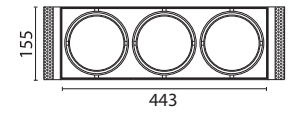

Downlight rectangular para 3xQR-111.
Rectangular downlight for 3xQR-111 lamps.

CÓDIGO CODE	COLOR COLOUR	LÁMPARA LAMP	VOLT. VOLT	W W	HAZ BEAM	EQUIPO GEAR	INSTALACIÓN INSTALLATION	
DM-0083-14-00	○	QR-111 G53	12	max. 3X100W	-	Not inc		09-14
DM-0083-60-00	●	QR-111 G53	12	max. 3X100W	-	Not inc		09-14