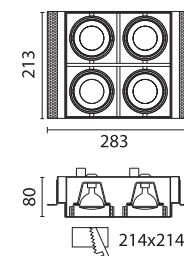

Downlight cuadrado para 4xQR-CB51
Square downlight for 4xQR-CB51 lamps.

CÓDIGO CODE	COLOR COLOUR	LÁMPARA LAMP	VOLT. VOLT	W W	HAZ BEAM	EQUIPO GEAR	INSTALACIÓN INSTALLATION	
DM-0096-14-00	○	QR-CB51 GU5.3	12	max. 4X50W	-	Not inc		01-08
DM-0096-60-00	●	QR-CB51 GU5.3	12	max. 4X50W	-	Not inc		01-08