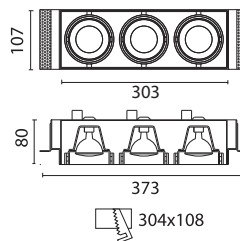

Downlight rectangular para 3xQR-CB51.
Rectangular downlight for 3xQR-CB51 lamps.

CÓDIGO CODE	COLOR COLOUR	LÁMPARA LAMP	VOLT. VOLT	W W	HAZ BEAM	EQUIPO GEAR	INSTALACIÓN INSTALLATION	
DM-0095-14-00	○	QR-CB51 GU5.3	12	max. 3X50W	-	Not inc		01-08
DM-0095-60-00	●	QR-CB51 GU5.3	12	max. 3X50W	-	Not inc		01-08