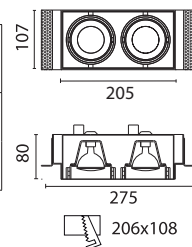

Downlight rectangular para 2xQR-CB51.
Rectangular downlight for 2xQR-CB51 lamps.

CÓDIGO CODE	COLOR COLOUR	LÁMPARA LAMP	VOLT. VOLT	W W	HAZ BEAM	EQUIPO GEAR	INSTALACIÓN INSTALLATION	
DM-0094-14-00	○	QR-CB51 GU5.3	12	max. 2X50W	-	Not inc		01-08
DM-0094-60-00	●	QR-CB51 GU5.3	12	max. 2X50W	-	Not inc		01-08