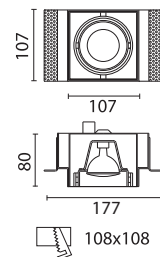

Blanco / White

Negro / Black

Downlight cuadrado para QR-CB51.
Square downlight for QR-CB51 lamp.

Kit de montaje incluido. Ver instrucciones de montaje en pág. 199
Mounting kit included. See mounting instructions on pag. 199

Downlight rectangular para 2xQR-CB51.
Rectangular downlight for 2xQR-CB51 lamps.

CÓDIGO CODE	COLOR COLOUR	LÁMPARA LAMP	VOLT. VOLT	W W	HAZ BEAM	EQUIPO GEAR	INSTALACIÓN INSTALLATION	
DM-0094-14-00	○	QR-CB51 GU5.3	12	max. 2X50W	-	Not inc		01-08
DM-0094-60-00	●	QR-CB51 GU5.3	12	max. 2X50W	-	Not inc		01-08