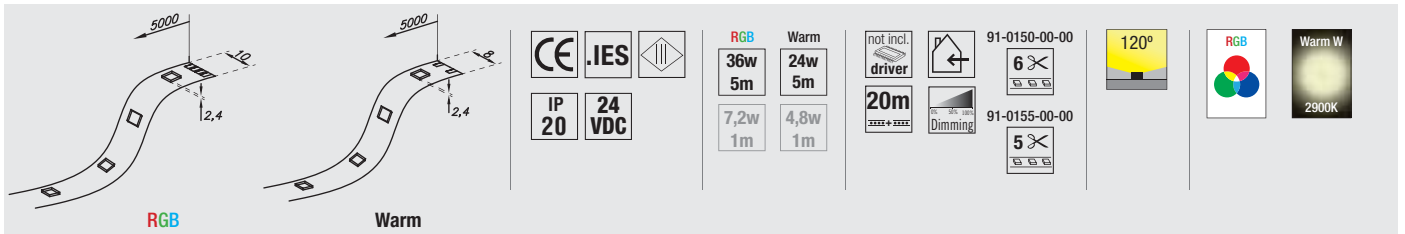

## Descripción

Tira flexible de 5 metros con adhesivo posterior 3M. Versión RGB con 150 SMD led y versión blanca cálida con 300 SMD led. Ideales para instalaciones señaléticas.

## Description

Flexible 5-metre strip with 3M adhesive on the back. RGB version with 150 SMD LEDs, and warm white version with 300 SMD LEDs. Ideal for signage installations.

## Description

Bande flexible de 5 mètres avec adhésif postérieur 3M. Existe en version RVB avec 150 diodes électroluminescentes SMD et en version blanc chaud avec 300 diodes électroluminescentes SMD. Idéal pour les installations de signalétique.

## Beschreibung

Flexibles Band 5 Meter lang mit 3M-Klebestreifen auf der Rückseite. RGB-Ausführung mit 150 SMD LED und Ausführung in warmweiß mit 300 SMD LED. Ideal für Signalisierung.