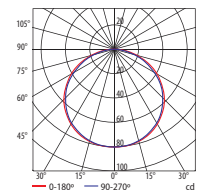

### 91-0150-00-00 LED

Blanco cálido / Warm white

H (m)	D (m)	Emed (lux)
1	3.53	17
2	7.06	4
3	10.60	2
4	14.13	1