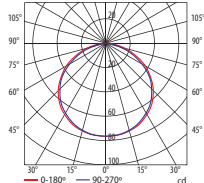

91-0171-00-00 LED

Blanco frío / Cold white

H (m)	D (m)	Emed (lux)
1	3.39	17
2	6.77	4
3	10.16	2
4	13.54	1

Accesorios / Accessories / Accessoires / Zubehör

LINEAL

71-3454-54-M2, 71-3454-54-M3, 71-0289-54-00, 71-0566-54-M2, 71-0566-54-M3, 71-0299-54-00, 71-0580-54-M2, 71-0580-54-M3, 71-0331-54-00, 71-0593-54-M2, 71-0593-54-M3, 71-0388-54-00, 71-0594-54-M2, 71-0594-54-M3

Perfil de 2m / 2 m Profile / Profil de 2 m / 2 M Profil
ver pág. / see page / voir page / siehe Seite 49

Equipos (ver pág. 53) / Gears (see page 53) / Dispositifs (voir page 53) / Netzgeräte (siehe Seite 53)
71-0038-00-00 (26,4w), **71-0039-00-00** (52,8w), **71-0063-00-00** (76,8w), **71-0064-00-00** (156w), **71-0065-00-00** (240w), **71-0066-00-00** (312w)
IP67 71-3480-00-00 (130w), **IP67 71-4727-00-00** (150w)

Equipos de control (ver pág. 55) / Controller devices (see page 55) / Contrôleur/gradation (voir page 55) / Steuergeräte (siehe Seite 55)
71-3472-00-00 (1-10V)
71-3473-00-00 (DALI)
71-3493-00-00 (DIMX)

Controladores (ver pág.54-55) / controllers (see page 54-55) / Contrôleurs (voir page 54-55) / Regler mit Fernbedienung (siehe Seite 54-55)
White: 71-0017-00-00,

RGB: 71-0019-00-00, 71-4662-00-00, 71-4663-00-00, 71-4666-00-00 (Mando a distancia opcional/ Remote control/ Télécommande/ Fernbedienung)

Amplificador (ver pág. 55) / Amplifier (see page 55) / Amplificateur (voir page 55) / Verstärker (siehe Seite 55)
71-3433-00-00