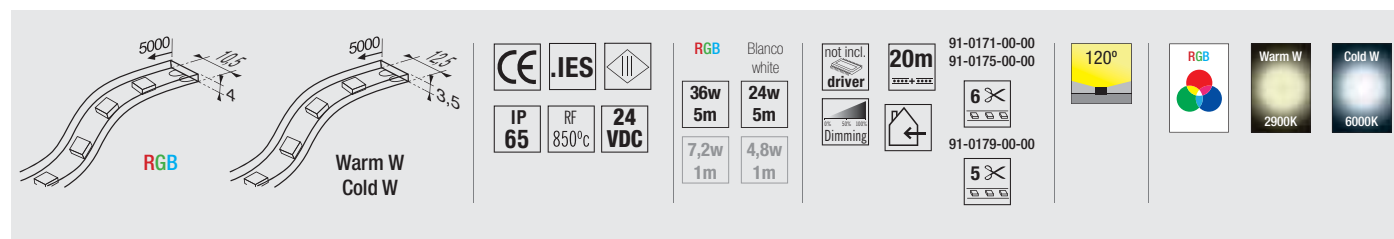

On IP Eco New

Descripción

Tiras flexibles de 5 metros de longitud, de alta eficiencia luminica y completamente estancas.

Versión RGB de 150 SMD led y dos versiones blancas con 300 SMD leds. Ideal para instalaciones exteriores y ambientes muy húmedos.

Description

5 metre long flexible strips, of high light efficiency that are fully water proof. There is a RGB version of 150 SMD led and two white versions with 300 SMD leds. Ideal for outdoor and in very damp environments.

Description

Bandes flexibles de 5 mètres de long, à haut rendement et entièrement étanches.

Versión RVB à diodes électroluminescentes de 150 SMD et deux versions blanches avec diodes électroluminescentes de 300 SMD. Idéales pour les environnements très humides.

Beschreibung

Flexible Bänder 5 Meter lang mit hoher Lichtausbeute und vollkommen dicht. RGB-Version mit 150 SMD-LEDs und zwei weiße Ausführungen mit 300 SMD-LEDs. Ideal für sehr feuchte Umgebungen.

LED Eco