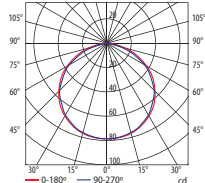

91-0175-00-00 LED

Blanco cálido / Warm white

H (m)	D (m)	Emed (lux)
1	3.31	17
2	6.62	4
3	9.93	2
4	13.24	1