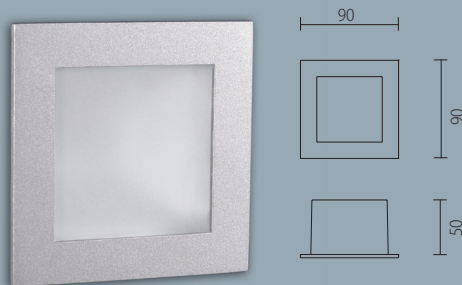

Acabados Finishes	Cold W / Frío 6000k
	EP-0360-N3-XY

93,9
Lm/watt

80,6
Lm/watt

Cold W

6000K

3000K

Accesorios / Accessories / Accessoires / Zubehör

código / code				
ACT-0364-00-00				

código / code							
ACT-0365-00-00							

350mA

ACT-0803-00-00 (1 a 3 piezas / 1 to 3 pieces)
ACT-0804-00-00 (1 a 4 piezas / 1 to 4 pieces)
ACT-0808-00-00 (1 a 8 piezas / 1 to 8 pieces)
ACT-0816-00-00 (1 a 18 piezas / 1 to 18 pieces)

DIMMING

350mA

71-3475-00-00 (1 a 12 piezas / 1 to 12 pieces)