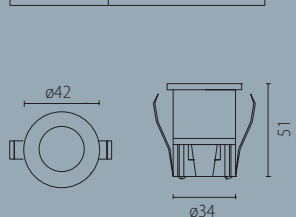

Ø35mm

1w

pag.105

N3 Gris / Grey
Gris / Grau

Acabados Finishes	Cold W / Frío 6000k
	DN-0289-N3-00

Acabados Finishes	Cold W / Frío 6000k
	DN-0290-N3-00

Accesorios / Accessories / Accessoires / Zubehör

Posibilidad de incorporar filtros de color - consultar.
Possibility to include coloured filters.
Possibilité d'incorporer des filtres à couleur - veuillez consulter.
Farbfilter können bestellt werden.