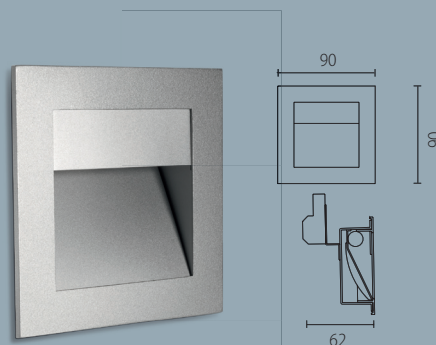

Acabados Finishes	Warm W / Cálido 3000
	EP-0356-N3-00