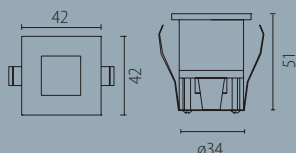

Ø35mm

1w

pag.105

N3 Gris / Grey
Gris / Grau

Acabados Finishes	Cold W / Frío 6000k
	DN-0289-N3-00

Acabados Finishes	Cold W / Frío 6000k
	DN-0290-N3-00

Accesorios / Accessories / Accessoires / Zubehör

Posibilidad de incorporar filtros de color - consultar.
Possibility to include coloured filters.
Possibilité d'incorporer des filtres à couleur - veuillez consulter.
Farbfilter können bestellt werden.