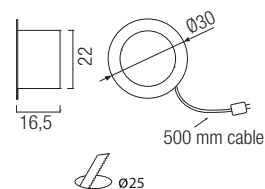

/PETIT/

Gris / Grey

led / leds

arquitectural

/153

Mini punto de luz decorativo.
A miniature decorative led light point.

| CÓDIGO CODE | COLOR COLOUR | LÁMPARA LAMP | VOLT. VOLT | W W | HAZ BEAM | EQUIPO GEAR | INSTALACIÓN INSTALLATION | |
|----------------|-----------------|-----------------|---------------|--------|-------------|----------------|-----------------------------|--|
| 55-3401-N3-M3 | ● | SMDLED | - | 0,1W | - | Not inc | | |