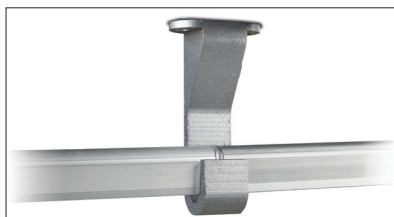

### Accesorios / Accessories / Accessoires / Zubehör

<b>71-4655-N3-00</b>	●	Kit sujeción / Attachment kit / kit de fixation / Aufhängekit
----------------------	---	---

Incorpora un sensor de infrarrojos colocado estratégicamente para que detecte a persona rápidamente. El sistema se apaga 1 minuto después de no detectar personas.

It incorporates an infrared sensor strategically located to quickly detect the user. The system turns itself off after one minute of not detecting motion.

Intègre un capteur à infrarouges placé stratégiquement pour détecter la personne rapidement. Le système s'éteint 1 minute après la non-détection de personnes. MERKMALE SENSOR

Mit strategisch platziertem Infrarotsensor zur schnellen Personenerkennung. Das Licht erlischt 1 Minute, nachdem keine Person mehr gemeldet wird.

Para medidas no estándares (60/90/120 cm) utilizar kit de sujeción. Barra con sistema anti rayado superficial.