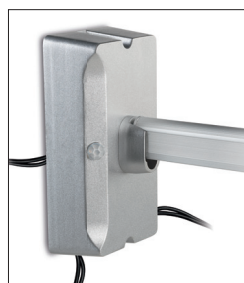

Für Sondermaße (60/90/120 cm) Aufhängekit verwenden. Stange mit Anti-Kratzsystem.

Sistema led con alto confort visual que evita el deslumbramiento.

LED system with high visual comfort which prevents glare.

Système LED à confort visuel élevé qui évite l'éblouissement.

LED-System mit hohem Sichtkomfort und Schutz vor Blendung.

El conjunto se puede instalar indiferentemente a la derecha o izquierda del armario. This ensemble can be installed either on the right or left sides of the wardrobe. L'ensemble peut être installé indifféremment sur le côté gauche ou droit de la penderie. Zur Montage auf linker oder rechter Seite des Schrankes.