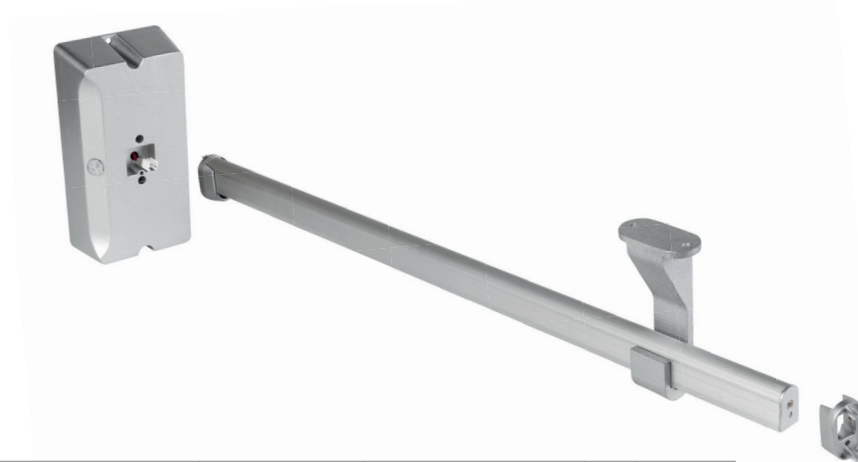

## LED

<b>05-4713-N3-M3</b>	●	Neutral W 4000k	2,4W	60 cm		0-15mm
<b>05-4714-N3-M3</b>	●		3,6W	90 cm		0-65mm
<b>05-4715-N3-M3</b>	●		4,8W	120 cm		0-120mm

### Accesorios / Accessories / Accessoires / Zubehör

<b>71-4655-N3-00</b>	●	Kit sujeción / Attachment kit / kit de fixation / Aufhängekit
----------------------	---	---

Incorpora un sensor de infrarrojos colocado estratégicamente para que detecte a persona rápidamente. El sistema se apaga 1 minuto después de no detectar personas.

It incorporates an infrared sensor strategically located to quickly detect the user. The system turns itself off after one minute of not detecting motion.

Intègre un capteur à infrarouges placé stratégiquement pour détecter la personne rapidement. Le système s'éteint 1 minute après la non-détection de personnes. MERKMALE SENSOR

Mit strategisch platziertem Infrarotsensor zur schnellen Personenerkennung. Das Licht erlischt 1 Minute, nachdem keine Person mehr gemeldet wird.

Para medidas no estándares (60/90/120 cm) utilizar kit de sujeción. Barra con sistema anti rayado superficial.