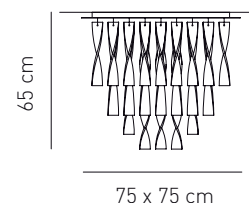

Attacco -Tipo di lampadina Base - Bulb type	Potenza assorbita Power consumption	Codice ILCOS ILCOS code	Direzione luce Light direction
E27 ALOGENA E27 HALOGEN	4 x max 100 w	HSGST/C/UB	diretta, indiretta direct, indirect
Alimentazione Voltage supply	220 - 240 V		
Collegamento Connection	Morsetti in dotazione Equipped with terminal block		
Fissaggio Fixing	Fori predisposti per l'installazione Holes fit for installation		
Classe di isolamento Appliance class	Classe I		
Grado di protezione Protection degree	IP 20		
Modalità accensione Switch mode	Interruttore acceso/spento Switch on/off		
Struttura Structure	Acciaio lucidato o foglia oro Polished steel or gold leaf		
Materiale paralume Lampshade material	Pendenti in vetro colorato incamiciato cristallo e ritorti a mano Double-layered colored glass hand twisted pendants		

PL AURA GR

Design by Manuel Vivian

Collezione Aura con pendenti in vetro colorato incamiciato cristallo e ritorti a mano. Finiture a soffitto in acciaio lucidato o foglia oro. Colori vetri: bianco, rosso, nero, arancio, tè e cristallo "rigadin".

Aura collection with double-layered colored glass hand twisted pendants. Ceiling plates in polished steel or gold leaf. Glass available in white, red, black, orange, tea and ribbed crystal.

Tipologia: PLAFONIERA

Typology: CEILING

Certificazioni / Certifications:

44 kg
0.62 m³