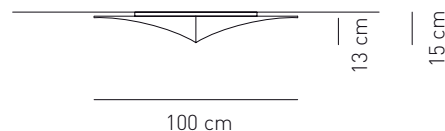

PL NE S 100

Design by Manuel Vivian

Collezione di lampade in tessuto elastico sfoderabile e lavabile. Disponibile in tre tonalità: bianco avorio, fantasia bianco e fantasia avorio. La plafoniera è prodotta in tre dimensioni: 60 x 60 cm, 100 x 100 cm e 140 x 140 cm. Nota: verranno usate le stesse sorgenti luminose della collezione Nelly.

Lamp collection made with coverings of removable and washable elastic fabric. Available in three shades: ivory white, white pattern and ivory pattern. The lamps are produced in three sizes: 60 x 60 cm [23 5/8"], 100 x 100 cm [39 3/8"] and 140 x 140 cm [55 1/8"]. Note: lamps are equipped with the same light sources as the Nelly collection.

Tipologia: PLAFONIERA
Typology: CEILING

Certificazioni / Certifications:

4 kg
0.17 m³