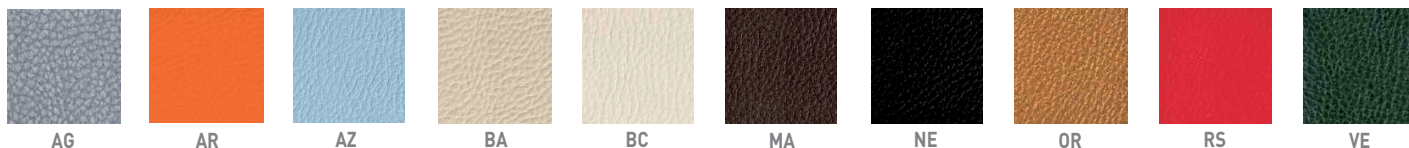

Composizione del codice prodotto

Product code composition

CODICE COLORE PARALUME / LAMPSHADE COLOUR CODE

AG	argento, silver, silver, argent, plata, серебряный
AR	arancio, orange, orange, orange, anaranjado, оранжевый
AZ	azzurro, light blue, hellblau, bleu ciel, azul cielo, голубой
BA	bianco avorio, ivory white, elfenbeinfarben, blanc ivoire, blanco marfil, белый цвет слоновой кости
BC	bianco, white, weiß, blanc, blanco, белый
MA	marrone, brown, braun, marron, marrón, коричневый
NE	nero opaco, mat black, mattes schwarz, noir opaque, negro mate, матовый черный
OR	oro, gold, gold, or, oro, золотой
RS	rosso fuoco, fire red, feuerrot, rouge feu, rojo fuego, огненно-красный
VE	verde, green, grün, vert, verde, зеленый

CODICE COLORE DIFFUSORE RADIALE INFERIORE / LOWER RADIAL LIGHT DIFFUSOR COLOUR CODE

BC	bianco, white, weiß, blanc, blanco, белый
BW	bianco caldo, warm white, warmweiß, blanc chaud, blanco cálido, теплый белый
GI	giallo oro, gold yellow, gelbgold, jaune or, amarillo oro, золотой желтый
RS	rosso, red, rot, rouge, rojo, красный
XX	=

MODELLO MODEL	COLORI PARALUME LAMPSHADE COLOURS	COLORI DIFFUSORE RADIALE RADIAL DIFFUSER COLOURS	LAMPADINE LIGHT BULBS
PLSKI100 E27	AG		
	AR		
	AZ		
	BA	BC	
	BC	BW	
PLSKI100 FLE	MA	GI	2G11 4x24w
	NE	RS	
	OR		
	RS		
	VE		

code structure: MODEL LIGHT EXTERIOR INTERIOR

Colori paralume

Lampshade colours

Colori diffusore radiale inferiore

Lower radial light diffusor colours