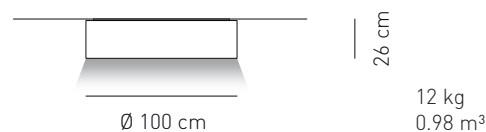

PL SKI 100 Design by Fly Design

Collezione di sospensioni, lampade a soffitto e a parete con paralume in eco-pelle ignifuga disponibile in dieci colori: bianco neutro, bianco avorio, marrone scuro, arancio, rosso fuoco, verde, nero opaco, argento, oro, azzurro. Il diffusore a raggiera è in tessuto pongé a fettuccia disponibile in varie tonalità. Le sorgenti luminose sono fluorescenti.

Collection of suspension, ceiling and wall lamps. The lampshade is covered with flame retardant eco-leather, available in ten colours: neutral white, ivory white, dark brown, orange, flame red, green, mat black, silver, gold and light blue. The radial light diffuser is covered with stripes of pongé fabric available in several colours. Equipped with fluorescent lamps.

Tipologia: PLAFONIERA
Typology: CEILING

Certificazioni / Certifications:

D diffusore radiale in tessuto pongé / radial diffuser in pongé fabric