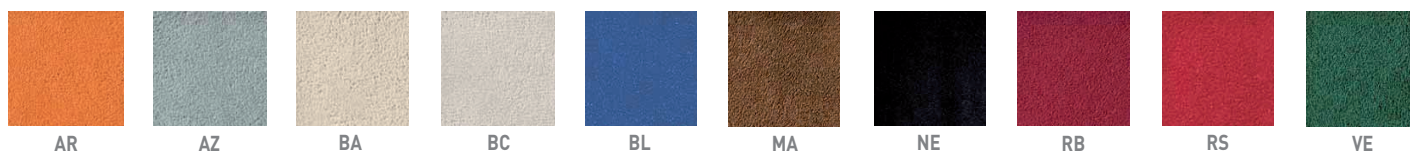

CODICE COLORE DIFFUSORE RADIALE INFERIORE / LOWER RADIAL LIGHT DIFFUSOR COLOUR CODE

BC	bianco, white, weiß, blanc, blanco, белый
BL	blu elettrico, electric blue, blau, bleu, azul eléctrico, электрический синий
BW	bianco caldo, warm white, warmweiß, blanc chaud, blanco cálido, теплый белый
GI	giallo oro, gold yellow, gelbgold, jaune or, amarillo oro, золотой желтый
MA	marrone, brown, braun, marron, marrón, коричневый
MT	mattoni, brick red, ziegelfarben, brique, rojo oscuro, кирпичный
NE	nero, black, schwarz, noir, negro, черный
RB	rosso bordeaux, maroon, bordeauxrot, bordeaux, rojo burdeos, красный бордо
RS	rosso, red, rot, rouge, rojo, красный
VE	verde, green, grün, vert, verde, зеленый
XX	=

MODELLO MODEL	COLORI PARALUME LAMPSHADE COLOURS	COLORI DIFFUSORE RADIALE RADIAL DIFFUSER COLOURS	LAMPADINE LIGHT BULBS
PLVEL160 E27	AR	BC	E27 5x60w or E27 5x23w fluo
	AZ	BL	
	BA	BW	
PLVEL160 FLE	BC	GI	2G11 4x55w
	BL	MA	
PLVEL160 HCI	MA	MT	G12 HCI T 1x70w
	NE	NE	
PLVEL160 12V	RB	RB	G53 5x50w
	RS	RS	
	VE	VE	

code structure: MODEL LIGHT EXTERIOR INTERIOR

Colori paralume

Lampshade colours

Colori diffusore radiale inferiore

Lower radial light diffusor colours