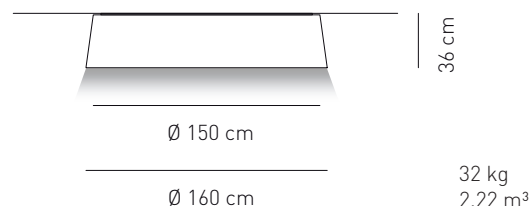

PL VEL 160 Design by Fly Design

Collezione di sospensioni, lampade a soffitto, a parete e da terra con paralume troncoconico in tessuto ignifugato Micro 2000 (poliestere e cotone). Le dimensioni dei paralumi variano da diametri di 50 cm a diametri di 160 cm. Sorgenti luminose incandescenti, alogene, fluorescenti o ad alogenuri metallici. Diffusore a raggiera in tessuto pongé disponibile in varie tonalità.

Collection with suspension, ceiling, wall and floor lamps. The lampshade has a truncated cone shape and is covered with flame retardant Micro 2000 fabric (polyester and cotton). Sizes vary from a diameter of 50 cm (19 5/8") to a diameter of 160 cm (63"). Light sources come in incandescent, halogen, fluorescent or metal halide lamps. The radial light diffuser made with pongé fabric stripes comes in several colours.

Tipologia: PLAFONIERA

Typology: CEILING

Certificazioni / Certifications: