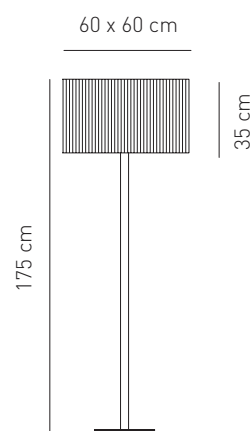

Attacco -Tipo di lampadina Base - Bulb type	Potenza assorbita Power consumption	Codice ILCOS ILCOS code	Direzione luce Light direction
E27 INCANDESCENTE E27 INCANDESCENT	4 x max 100 w	IAA/C	diretta, indiretta direct, indirect
Alimentazione Voltage supply	220 - 240 V		
Collegamento Connection	A spina Equipped with plug		
Classe di isolamento Appliance class	Classe I		
Grado di protezione Protection degree	IP 20		
Modalità accensione Switch mode	Con dimmer With dimmer		
Struttura Structure	Metallo cromato Chrome-plated metal		
Diffusore Diffuser	Non previsto Not provided		
Tessuto esterno paralume Outer lampshade fabric	Fili setati poliestere 100% Glow wire 850 °C 100% polyester silken threads Glow wire 850 °C		
Finitura interna paralume Inner lampshade finishing	Rivestimento interno in tessuto bianco Glow wire 850 °C White stitched fabric interior Glow wire 850 °C		

Certificazioni / Certifications:

14.5 kg
0.25 m³

Composizione del codice prodotto
Product code composition

CODICE CODE	COLORE COLOUR	MONTATURA FITTINGS	LAMPADINE BULBS
PTCLAV60BCCRE27	bianco, white, weiss, blanc, blanco, белый	chromo, chrome, chrom	
PTCLAV60NECRE27	nero, black, schwarz, noir, negro, чёрный	chrome, cromo хромированный	E27 4 x max 100w
PTCLAV60TACRE27	tabacco, tobacco, tabak, tabac, tabacco, табачный цвет		