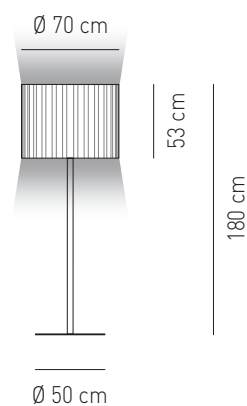

Attacco -Tipo di lampadina Base - Bulb type	Potenza assorbita Power consumption	Codice ILCOS ILCOS code	Direzione luce Light direction
E27 INCANDESCENTE C E27 INCANDESCENT	4 x max 60 w	IAA/C	diretta, indiretta direct, indirect
E27 FLUORESCENTE C E27 FLUORESCENT	4 x max 20 w (only fluo dimmable)	FBT	diretta, indiretta direct, indirect
Alimentazione Voltage supply	220 - 240 V		
Collegamento Connection	A spina Equipped with plug		
Classe di isolamento Appliance class	Classe I		
Grado di protezione Protection degree	IP 20		
Modalità accensione Switch mode	Con dimmer With dimmer		
Struttura Structure	Metallo verniciato bianco nero +cromo Black + chrome white painted metal		
Diffusore (dove previsto) Diffuser (where provided)	Tessuto pongé - Glow wire 960 °C Pongé fabric - Glow wire 960 °C		
Tessuto paralume Lampshades fabric	Tessuto TREVIRA® CS 100% poliestere Glow wire 960 °C		
	TREVIRA® CS fabric 100% polyester Glow wire 960 °C		
	FINITURA A RETE NERA BLACK NET FINISH FABRIC	TESSUTO SINGOLO SINGLE FABRIC	
	I= C1, F= M1, D= B1 DIN 4102 Classe ignifugazione Fireproof class	I= C1, GB= CRIB 5, D= B1, F= M1 EN= 1021/1-2, IMO A 652 Classe ignifugazione Fireproof class	
	214 ± 5% gr/m ² Peso Weight	340 ± 5% gr/m ² Peso Weight	
	Resistenza all'abrasione (martindale): 30.000 ± 10% cicli Abrasion Resistance (martindale): 30.000 ± 10% rubs	Resistenza all'abrasione (martindale): 40.000 ± 10% cicli Abrasion Resistance (martindale): 40.000 ± 10% rubs	
	Pilling grado 5 Pilling grade 5	Pilling grado 5 Pilling grade 5	
	Solidità alla luce grado 5 Light fastness grade 5	Solidità alla luce grado 6 Light fastness grade 6	

Tipologia: LAMPADA DA TERRA
Typology: FLOOR LAMP

Certificazioni / Certifications:

18 kg
0.60 m³

C cono in tessuto pongé / cone in pongé fabric

Composizione del codice prodotto Product code composition

CODICE COLORE TESSUTO / FABRIC COLOUR CODE