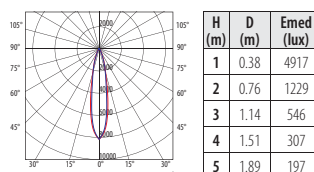

100
Lm/watt
Neutral W87,4
Lm/watt
Warm W

LED

05-3442-54-H6	●	Neutral W 5500k	36W	not incl. driver
05-3443-54-H6	●	RGB		
05-4669-54-H6	●	Warm W 2900k		

LED Cree Blanco neutro / Neutral white - 36w -25°

LED Cree Blanco cálido / Warm white - 36w -25°