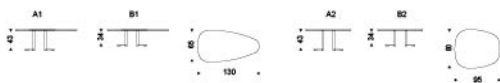

SAMBA

Design: Paolo Cattelan

DIMENSIONS

130x65x34h - B1

130x65x43h - A1

95x80x34h - B2

95x80x43h - A2

DESCRIPTION

Coffee table with base in graphite embossed lacquered steel. Top in Canaletto walnut, Carrara marble or Emperador.

FINISHES: base

metal

GFM69 graphite embossed

FINISHES: top

Le informazioni qui riportate sono basate sugli ultimi dati pubblicati a listino. L'azienda si riserva il diritto di apportare modifiche ai modelli senza preavviso.