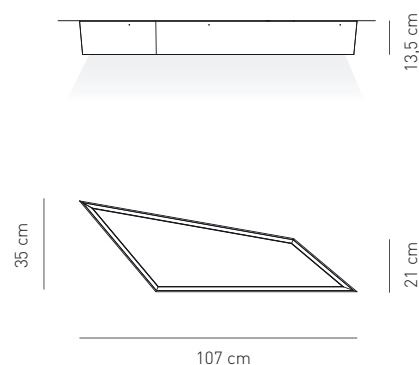

Attacco -Tipo di lampadina Base - Bulb type	Potenza assorbita Power consumption	Codice ILCOS ILCOS code	Direzione luce Light direction
G5 FLUORESCENTE G5 FLUORESCENT	4 x 24 W dimmable (DALI)	FDH	diretta direct
Alimentazione Voltage supply	220 - 240 V		
Collegamento Connection	Morsetti in dotazione Equipped with terminal block		
Fissaggio Fixing	Fori predisposti per l'installazione Holes fit for installation		
Classe di isolamento Appliance class	Classe I		
Grado di protezione Protection degree	IP 20		
Modalità accensione Switch mode	Interruttore acceso/spento Switch on/off		
Ballast (dove previsto) Ballast (where provided)	Incluso		
Diffusore Diffuser	Metacrilato Methacrylate		
Struttura Structure	Alluminio verniciato bianco White painted aluminium		

PL SHATT M

Design by S. & R. Cornelissen

Collezione di sospensioni, lampade a soffitto e a parete in alluminio verniciato bianco opaco con fonte luminosa fluorescente. Plafoniere e sospensioni disponibili in tre diverse misure che rendono possibili svariate composizioni personalizzabili.

Collection of suspensions, ceiling lamps and wall lamps in matt white painted aluminium with a fluorescent light source. Ceiling lamps and suspensions available in three different sizes, making a variety of customisable compositions possible.

Tipologia: PLAFONIERA
Typology: CEILING LAMP

Certificazioni / Certifications: