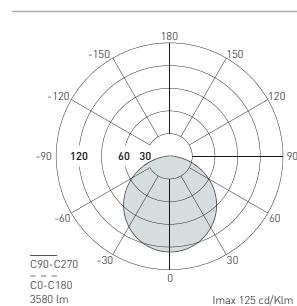

Dati fotometrici