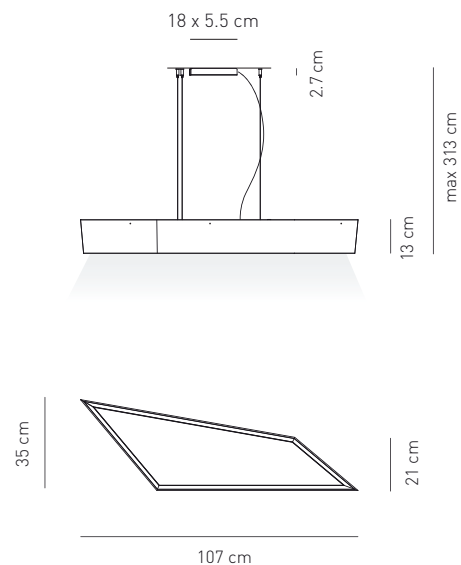

SP SHATT M

Design by S. & R. Cornelissen

Collezione di sospensioni, lampade a soffitto e a parete in alluminio verniciato bianco opaco con fonte luminosa fluorescente. Plafoniere e sospensioni disponibili in tre diverse misure che rendono possibili svariate composizioni personalizzabili.

Collection of suspensions, ceiling lamps and wall lamps in matt white painted aluminium with a fluorescent light source. Ceiling lamps and suspensions available in three different sizes, making a variety of customisable compositions possible.

Tipologia: SOSPENSIONE
Typology: SUSPENSION LAMP

Certificazioni / Certifications: