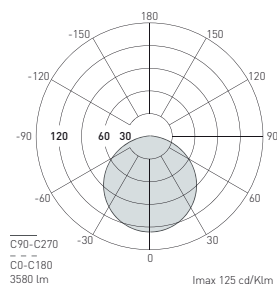

Attacco -Tipo di lampadina Base - Bulb type	Potenza assorbita Power consumption	Codice ILCOS ILCOS code	Direzione luce Light direction
G5 FLUORESCENTE G5 FLUORESCENT	4 x 24 W dimmable (DALI)	FDH	diretta direct
Alimentazione Voltage supply	220 - 240 V		
Collegamento Connection	Morsetti in dotazione Equipped with terminal block		
Fissaggio Fixing	Fori predisposti per l'installazione Holes fit for installation		
Classe di isolamento Appliance class	Classe I		
Grado di protezione Protection degree	IP 20		
Modalità accensione Switch mode	Interruttore acceso/spento Switch on/off		
Cavo Cable	Isolato, trasparente, circolare Insulated, transparent, circular		
Ballast (dove previsto) Ballast (where provided)	Incluso		
Diffusore Diffuser	Metacrilato Methacrylate		
Struttura Structure	Alluminio verniciato bianco White painted aluminium		

Tipologia: SOSPENSIONE
Typology: SUSPENSION LAMP

Certificazioni / Certifications:

kg 8,30 m³ 0,12

Dati fotometrici

Photometric data

Composizione del codice prodotto
Product code composition

MODELLO MODEL	COLORI PARALUME LAMP SHADE COLOURS	COLORI DIFFUSORE RADIALE RADIAL DIFFUSER COLOURS	LAMPADINE LIGHT BULBS
SPSHATTMFLE	BC	XX	G5 4 x 24 W fluo dimmable (DALI)