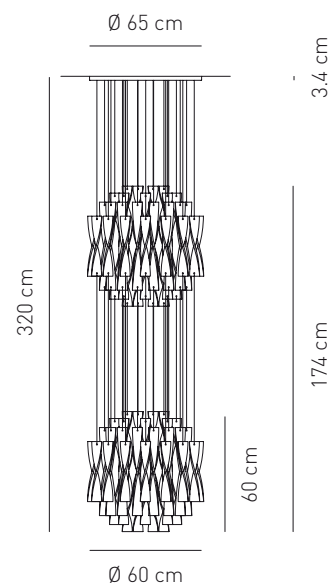

SP AU 60/2

Design by Manuel Vivian

Collezione Aura con pendenti in vetro colorato incamiciato cristallo e ritorti a mano. Finiture a soffitto in acciaio lucidato o foglia oro. Colori vetri: bianco, rosso, nero, arancio, tè e cristallo "rigadin".

Aura collection with double-layered colored glass hand twisted pendants. Ceiling plates in polished steel or gold leaf. Glass available in white, red, black, orange, tea and ribbed crystal.

Tipologia: SOSPENSIONE

Typology: SUSPENSION

Certificazioni / Certifications: