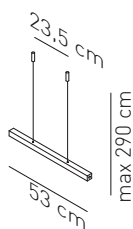

Composizione del codice prodotto Product code composition

CODICE CODE	COLORE COLOUR	MONTATURA FITTINGS	LAMPADINE BULBS
SPEXPLO5BCXXR7S	bianco, white, weiss, blanc, blanco, белый	bianco e acciaio white and steel	R7S 1 x max 120w (118)
SPEXPLO5RSXXR7S	rosso, red, rot, rouge, rojo, красный	weiss und stahl blanc et acier bianco y acero белый и сталь	

Possibilità di incremento del numero di vetri ordinandone di supplementi (codice KIT 1 V EXPLO).
Il fissaggio avviene direttamente sul soffitto (o controsoffitto).
Possibility to order extra glasses (code KIT 1 V EXPLO). They are installed directly on the ceiling or on the false ceiling.

Accessori Accessories

CODICE CODE	COLORE COLOUR
KIT1VEXPLOBCXXX	bianco, white, weiss, blanc, blanco, белый
KIT1VEXPLORSXXX	rosso, red, rot, rouge, rojo, красный

KIT 1 V EXPLO

kg 1,5

Accessorio utilizzabile sui prodotti con codice SP EXPLO 5 e SP EXPL I 5 utile per incrementare il numero di vetri direttamente applicati al soffitto.
This accessory can be used on the products with code SP EXPLO 5 and SP EXPL I 5 and is used to increase the number of glasses to be installed directly on the ceiling.