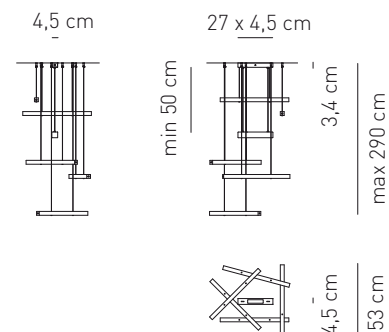

Attacco -Tipo di lampadina Base - Bulb type	Potenza assorbita Power consumption	Codice ILCOS ILCOS code	Direzione luce Light direction
R7s alogena R7s halogen	1 x max 120 w (118mm)	HDG	diretta, indiretta direct, indirect
Alimentazione Voltage supply	220 - 240 V		
Collegamento Connection	Morsetti in dotazione Equipped with terminal block		
Fissaggio Fixing	Fori predisposti per l'installazione Holes fit for installation		
Classe di isolamento Appliance class	Classe I		
Grado di protezione Protection degree	IP 20		
Cavo Cable	Isolato, trasparente, circolare Insulated, transparent, circular		
Modalità accensione Switch mode	Interruttore acceso/spento Switch on/off		
Struttura Structure	Metallo verniciato bianco e acciaio White painted metal and steel frame		

SP EXPLO 5

Design by Manuel Vivian

Collezione di lampade a sospensione con montatura in metallo verniciato bianco e acciaio, con barre in vetro disponibili con interno rosso o bianco, di lunghezza 53 cm. Sorgente luminosa alogena lineare eco con attacco R7S. Possibilità di composizioni personalizzate.

Collection of suspension lamps with white painted metal and steel frame with glass bars, available with red or white interior, 53 cm long. Linear halogen eco light source with R7S fitting. Customised compositions possible.

Tipologia: SOSPENSIONE
Typology: SUSPENSION

Certificazioni / Certifications: